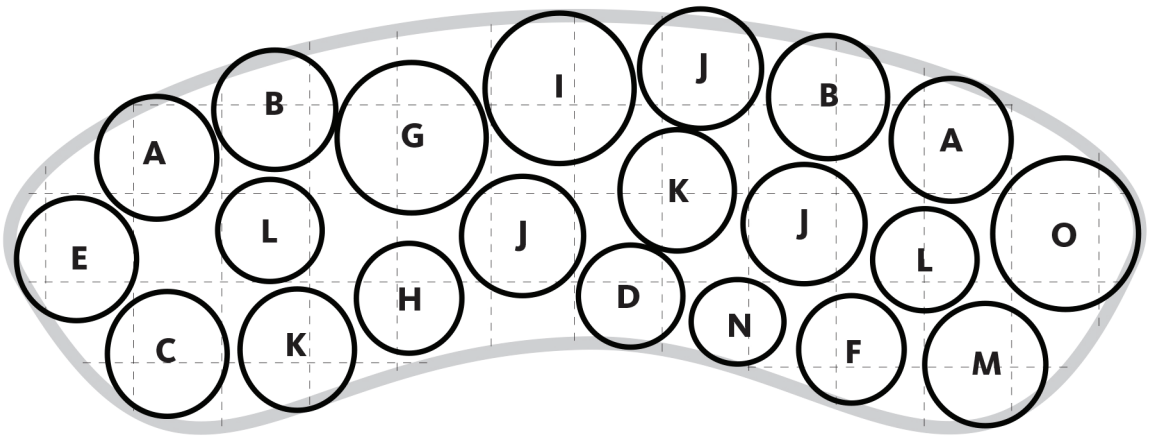

# Cutting Garden

3'x14' | 15 VARIETIES | 21 PLANTS

- |   |  |  |
|---|--|--|
| <b>A</b> Leucanthemum Alaska - LSAL (2) | <b>F</b> Veronica Pink Marshmallow - VEPM (1)    | <b>K</b> Salvia Caradonna - SACA (2)                 |
| <b>B</b> Echinacea Purpurea - ECPU (2)  | <b>G</b> Achillea Coronation Gold - ACCG (1)     | <b>L</b> Pyrethrum Mixed - PYMI (2)                  |
| <b>C</b> Rudbeckia Fulgida - RUFF (1)   | <b>H</b> Coreopsis Uptick Cream & Red - COUR (1) | <b>M</b> Echinacea Sombrero Lemon Yellow - EC SL (1) |
| <b>D</b> Campanula Superba - CAGL (1)   | <b>I</b> Gypsophila Bristol Fairy - GYBF (1)     | <b>N</b> Allium Summer Beauty - ALSB (1)             |
| <b>E</b> Aster Eventide - ASEV (1)      | <b>J</b> Campanula New Giant - CANG (3)          | <b>O</b> Phlox Katherine - PHKA (1)                  |

## ALTERNATE ISLAND LAYOUT 4'x13'

Questions? Call us at 800-852-5243.