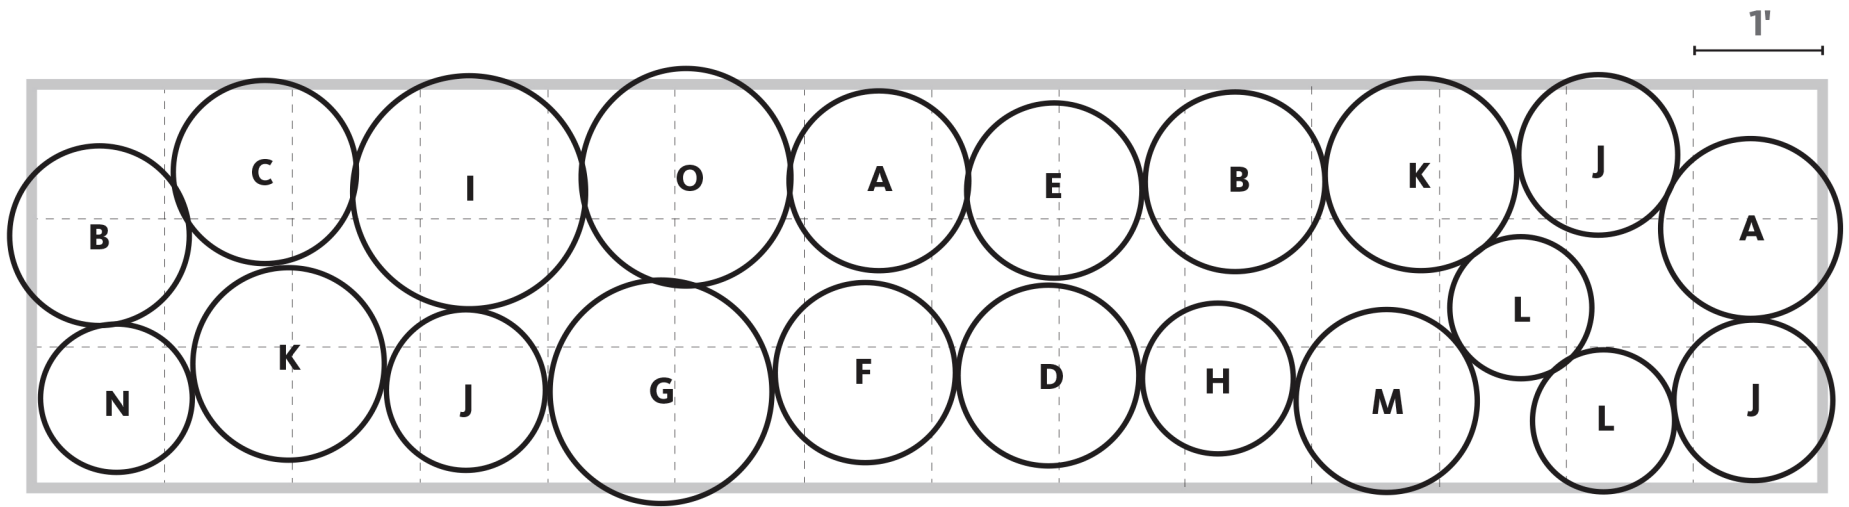

# Cutting Garden

3'x14' | 15 VARIETIES | 21 PLANTS

- |   |  |  |
|---|--|--|
| <b>A</b> Leucanthemum Alaska - LSAL (2) | <b>F</b> Veronica Pink Marshmallow - VEPM (1)    | <b>K</b> Salvia Caradonna - SACA (2)                 |
| <b>B</b> Echinacea Purpurea - ECPU (2)  | <b>G</b> Achillea Coronation Gold - ACCG (1)     | <b>L</b> Pyrethrum Mixed - PYMI (2)                  |
| <b>C</b> Rudbeckia Fulgida - RUFF (1)   | <b>H</b> Coreopsis Uptick Cream & Red - COUR (1) | <b>M</b> Echinacea Sombrero Lemon Yellow - EC SL (1) |
| <b>D</b> Campanula Superba - CAGL (1)   | <b>I</b> Gypsophila Bristol Fairy - GYBF (1)     | <b>N</b> Allium Summer Beauty - ALSB (1)             |
| <b>E</b> Aster Eventide - ASEV (1)      | <b>J</b> Campanula New Giant - CANG (3)          | <b>O</b> Phlox Katherine - PHKA (1)                  |

## ALTERNATE ISLAND LAYOUT 4'x13'

Questions? Call us at 800-852-5243.