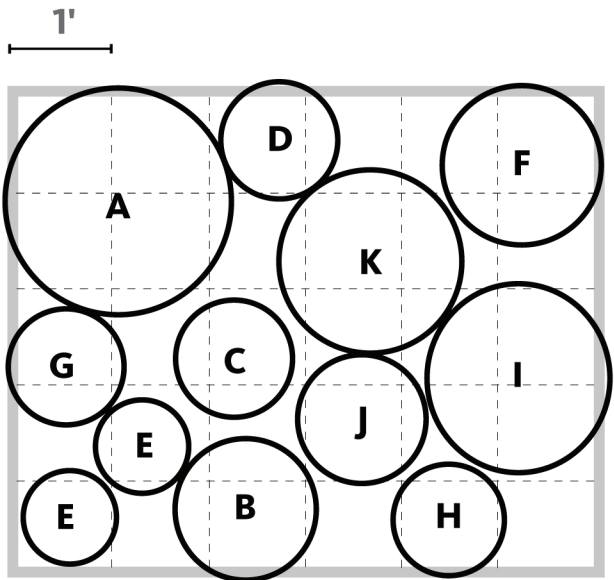

# Expandable Garden Extension

5'x6' | 11 VARIETIES | 12 PLANTS

LEFT BOOKEND

RIGHT BOOKEND

- A Pennisetum Hameln - PEHA (1)
- B Veronica Waterperry Blue - VEWB (1)
- C Filipendula Flore Pleno - FIFP (1)
- D Anchusa Dropmore - ANDR (1)
- E Festuca Elijah's Blue - FEEB (2)
- F Helenium Dancing Flames - HEDF (1)
- G Sedum Blade Runner - SEBL (1)
- H Cerastium Olympia - CEOL (1)
- I Hemerocallis On and On - HEOO (1)
- J Salvia Rose Queen - SARQ (1)
- K Penstemon Mystica - PEMY (1)