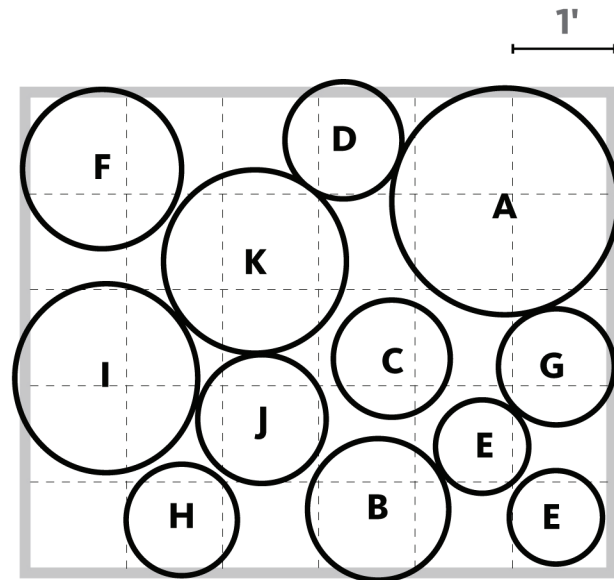

# Expandable Garden Extension

5'x6' | 11 VARIETIES | 12 PLANTS

LEFT BOOKEND

RIGHT BOOKEND

- A Pennisetum Hameln - PEHA (1)
- B Veronica Waterperry Blue - VEWB (1)
- C Filipendula Flore Pleno - FIFP (1)
- D Anchusa Dropmore - ANDR (1)
- E Festuca Elijah's Blue - FEEB (2)
- F Helenium Dancing Flames - HEDF (1)
- G Sedum Blade Runner - SEBL (1)
- H Cerastium Olympia - CEOL (1)
- I Hemerocallis On and On - HEOO (1)
- J Salvia Rose Queen - SARQ (1)
- K Penstemon Mystica - PEMY (1)