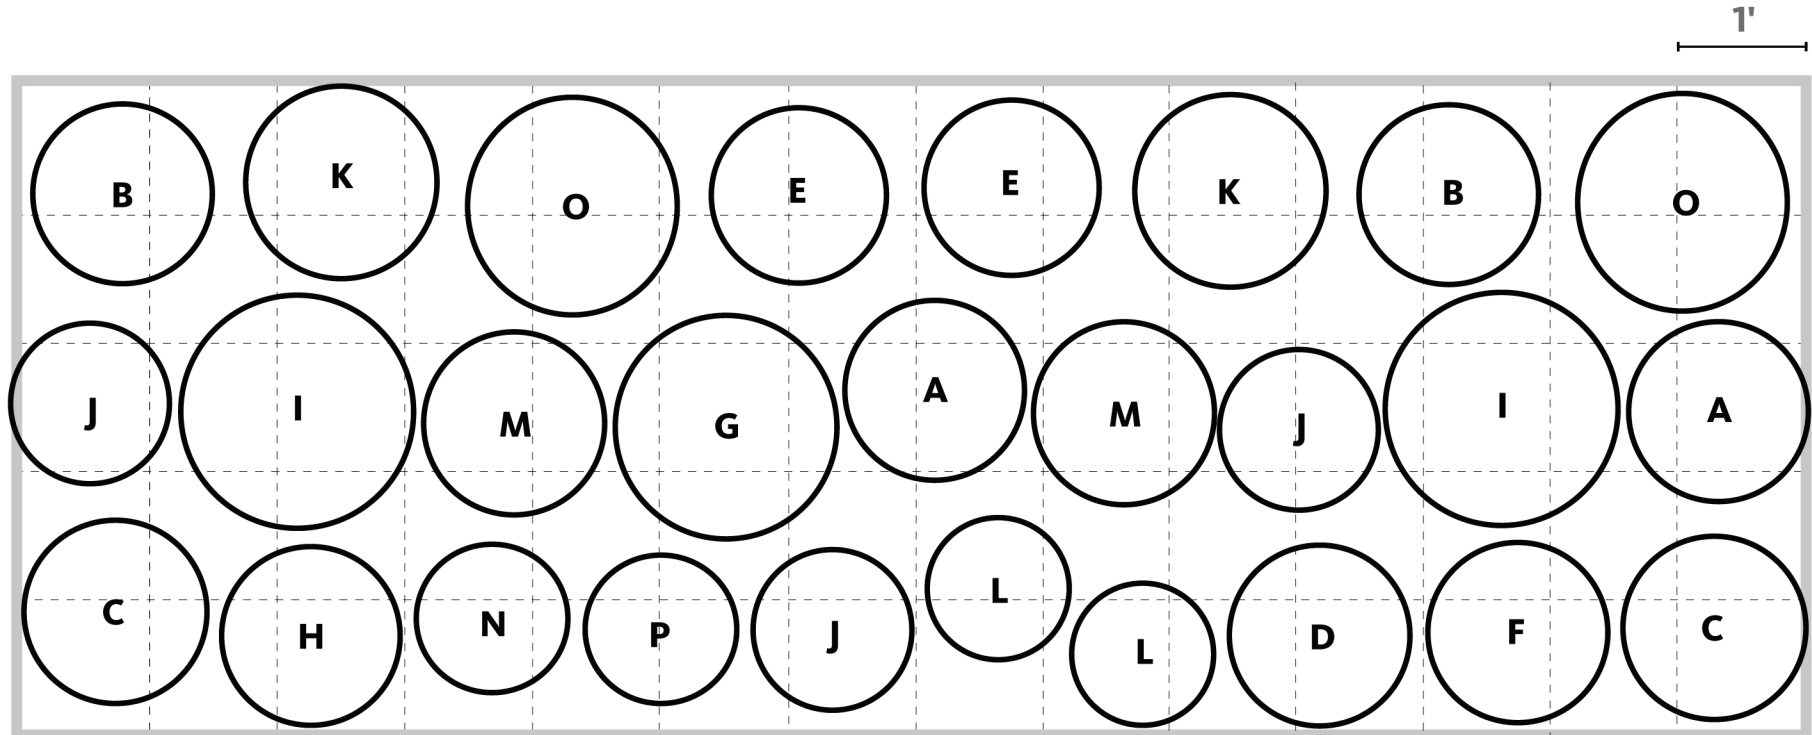

# Deluxe Cutting Garden

5'x14' | 16 VARIETIES | 27 PLANTS

- A** Leucanthemum Alaska - LSAL (2)
- B** Echinacea Purpurea - ECPU (2)
- C** Rudbeckia Fulgida - RUFF (2)
- D** Campanula Superba - CAGL (1)
- E** Aster Eventide - ASEV (2)
- F** Veronica Pink Marshmallow - VEPM (1)

- G** Achillea Coronation Gold - ACCG (1)
- H** Coreopsis Ruby Frost - CORF (1)
- I** Gypsophila Bristol Fairy - GYBF (2)
- J** Campanula New Giant - CANG (3)
- K** Salvia Caradonna - SACA (2)
- L** Pyrethrum Mixed - PYMI (2)

- M** Echinacea Sombrero Lemon Yellow ECSL (2)
- N** Allium Summer Beauty - ALSB (1)
- O** Phlox Katherine - PHKA (2)
- P** Dianthus Sweetie Pie - DSWPI (1)

Questions? Call us at 800-852-5243.