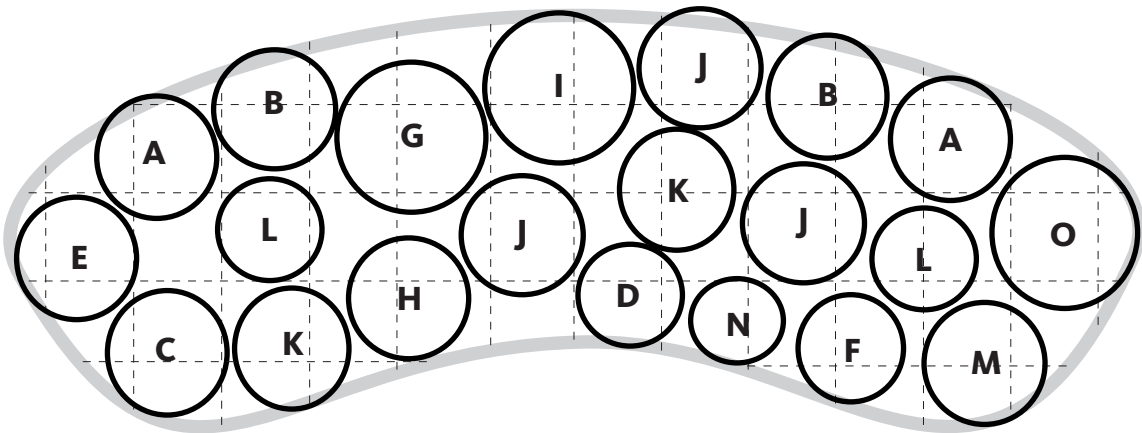

Cutting Garden

3'x14' | 15 VARIETIES | 21 PLANTS

- | | | |
|-----------------------------------------|-----------------------------------------------|-----------------------------------------------------|
| A Leucanthemum Alaska - LSAL (2) | F Veronica Pink Marshmallow - VEPM (1) | K Salvia Caradonna - SACA (2) |
| B Echinacea Purpurea - ECPU (2) | G Achillea Coronation Gold - ACCG (1) | L Pyrethrum Mixed - PYMI (2) |
| C Rudbeckia Fulgida - RUFF (1) | H Coreopsis Ruby Frost - CORF (1) | M Echinacea Sombrero Lemon Yellow - ECSL (1) |
| D Campanula Superba - CAGL (1) | I Gypsophila Bristol Fairy - GYBF (1) | N Allium Summer Beauty - ALSB (1) |
| E Aster Eventide - ASEV (1) | J Campanula New Giant - CANG (3) | O Phlox Katherine - PHKA (1) |

ALTERNATE ISLAND LAYOUT
4'x13'

Questions? Call us at 800-852-5243.