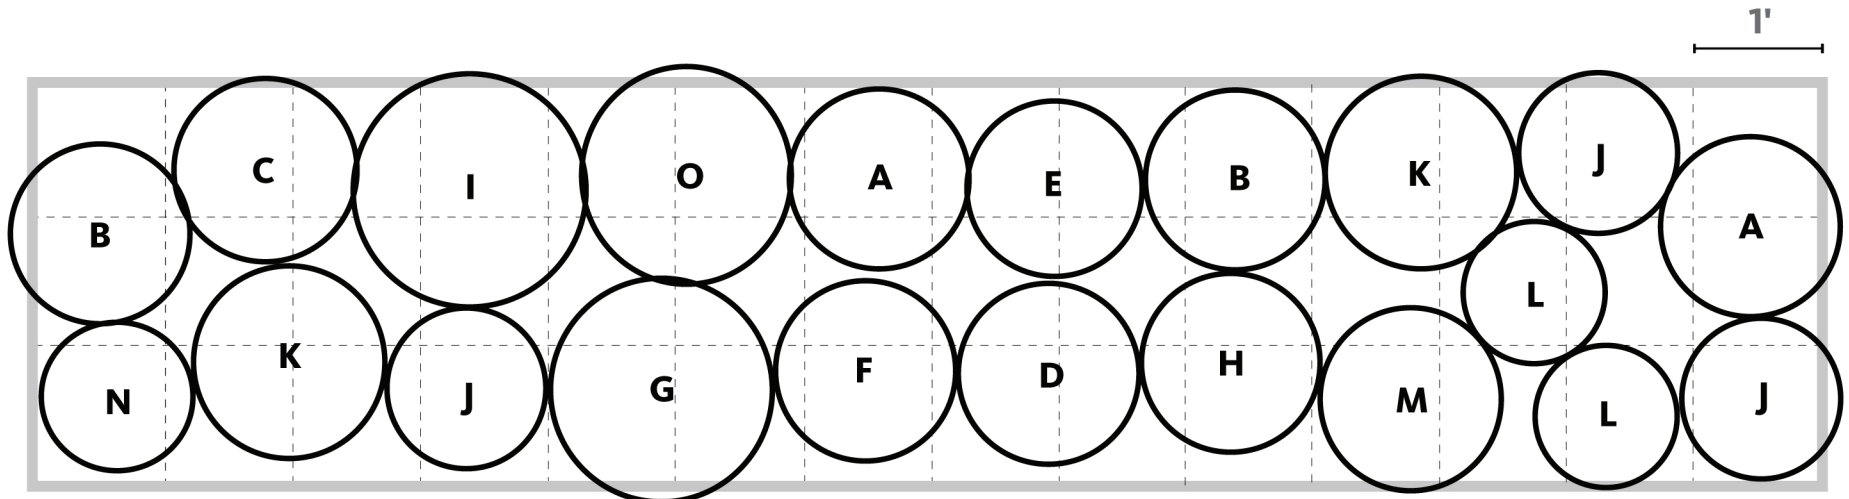

Cutting Garden

3'x14' | 15 VARIETIES | 21 PLANTS

- | | | |
|-----------------------------------------|-----------------------------------------------|-----------------------------------------------------|
| A Leucanthemum Alaska - LSAL (2) | F Veronica Pink Marshmallow - VEPM (1) | K Salvia Caradonna - SACA (2) |
| B Echinacea Purpurea - ECPU (2) | G Achillea Coronation Gold - ACCG (1) | L Pyrethrum Mixed - PYMI (2) |
| C Rudbeckia Fulgida - RUFF (1) | H Coreopsis Ruby Frost - CORF (1) | M Echinacea Sombrero Lemon Yellow - ECSL (1) |
| D Campanula Superba - CAGL (1) | I Gypsophila Bristol Fairy - GYBF (1) | N Allium Summer Beauty - ALSB (1) |
| E Aster Eventide - ASEV (1) | J Campanula New Giant - CANG (3) | O Phlox Katherine - PHKA (1) |

ALTERNATE ISLAND LAYOUT
4'x13'

Questions? Call us at 800-852-5243.