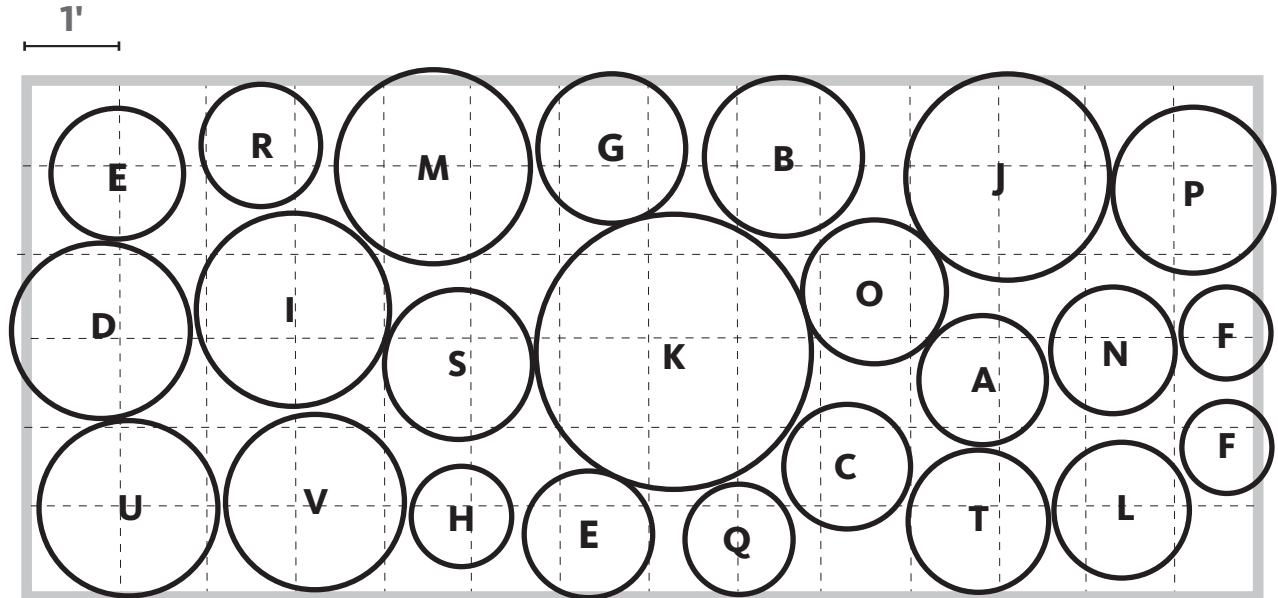

# Shade Garden

6'x14' | 19 VARIETIES | 24 PLANTS

- |   |  |  |
|---|--|--|
| <b>A</b> Aquilegia Dragonfly Hybrids - AQDH (1) | <b>H</b> Viola Etain - VIET (1)              | <b>P</b> Astilbe Montgomery - ASMO (1)       |
| <b>B</b> Astilbe Ostrich Plume - ASOP (1)       | <b>I</b> Hosta Great Expectations - HOGE (1) | <b>Q</b> Alchemilla Thriller - ALMO (1)      |
| <b>C</b> Brunnera Jack Frost - BRJF (1)         | <b>J</b> Hosta Happy Dayz - HOHD (1)         | <b>R</b> Lobelia Cardinalis - LOCA (1)       |
| <b>D</b> Helleborus Rome in Red - HRORE (1)     | <b>K</b> Hosta Blue Angel - HOBA (1)         | <b>S</b> Digitalis Mertonensis - DIME (1)    |
| <b>E</b> Lamium Pink Pewter - LAPP (2)          | <b>L</b> Heucherella Pink Fizz - HEFZ (1)    | <b>T</b> Heuchera Autumn Leaves - HEAL (1)   |
| <b>F</b> Phlox Home Fires - PHHF (2)            | <b>M</b> Chelone Hot Lips - CHHL (1)         | <b>U</b> Helleborus Flower Girl - HEFG (1)   |
| <b>G</b> Filipendula Flore Plena - FIFP (1)     | <b>N</b> Polemonium Purple Rain - POPU (1)   | <b>V</b> Helleborus Maid of Honor - HEMH (1) |
|   | <b>O</b> Tricyrtis Dark Beauty - TRDB (1)    |  |

## ISLAND LAYOUT | 6'x14'