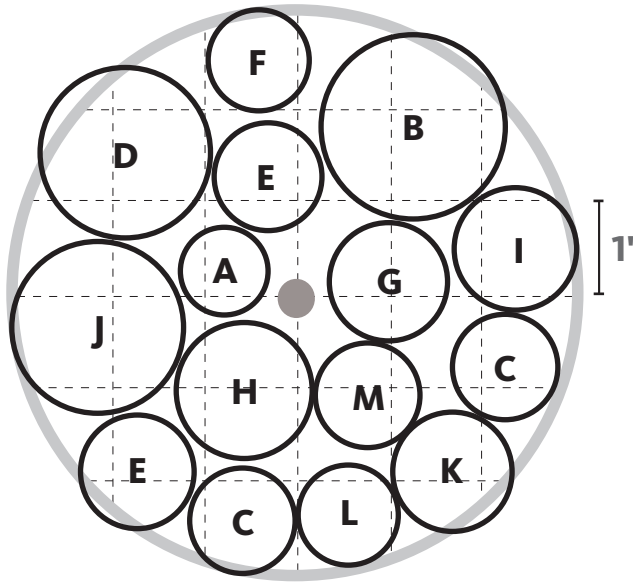

# Lamp Post Garden

6' ROUND | 13 VARIETIES | 15 PLANTS

- A Clematis Kilian Donahue - CLKI (1)
- B Phlox sub. Apple Blossom - PHAB (1)
- C Dianthus Jan Louise - DIJL (2)
- D Aster Purple Dome - ASPD (1)
- E Veronica Royal Blue - VEVB (2)
- F Thymus serph. Coccineum - THSE (1)
- G Chrysanthemum Becky - CSBE (1)
- H Coreopsis Moonbeam - COMO (1)
- I Salvia Merleau Blue - SAMB (1)
- J Campanula Birch Hybrid - CABH (1)
- K Sedum Firecracker - SEFI (1)
- L Armeria Bloodstone - ARBL (1)
- M Aquilegia Melba Higgins - AQMH (1)