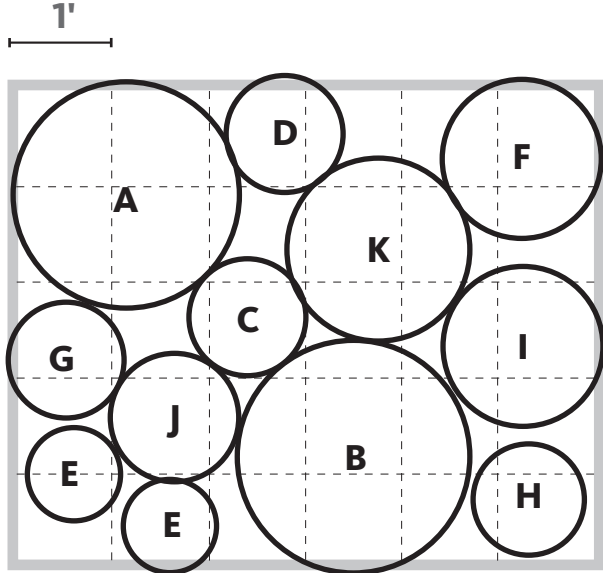

Expandable Garden Extension

5'x6' | 11 VARIETIES | 12 PLANTS

LEFT BOOKEND

RIGHT BOOKEND

- A Pennisetum Hameln - PEHA (1)
- B Veronica Tidal Pool - VETP (1)
- C Filipendula Flore Pleno - FIFP (1)
- D Anchusa Dropmore - ANDR (1)
- E Festuca Elijah's Blue - FEEB (2)
- F Helenium Dancing Flames - HEDF (1)
- G Sedum Blade Runner - SEBL (1)
- H Cerastium Olympia - CEOL (1)
- I Hemerocallis Siloam Double Classic - HEDC (1)
- J Salvia Rose Queen - SARQ (1)
- K Penstemon Mystica - PEMY (1)