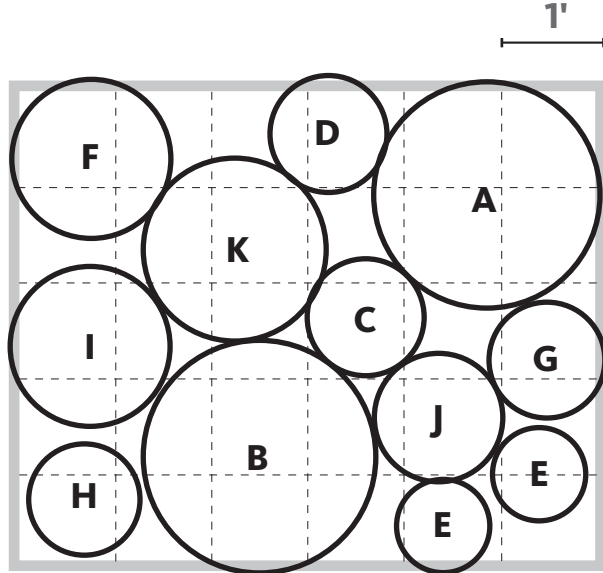

Expandable Garden Extension

5'x6' | 11 VARIETIES | 12 PLANTS

LEFT BOOKEND

RIGHT BOOKEND

- A Pennisetum Hameln - PEHA (1)
- B Veronica Tidal Pool - VETP (1)
- C Filipendula Flore Pleno - FIFP (1)
- D Anchusa Dropmore - ANDR (1)
- E Festuca Elijah's Blue - FEEB (2)
- F Helenium Dancing Flames - HEDF (1)
- G Sedum Blade Runner - SEBL (1)
- H Cerastium Olympia - CEOL (1)
- I Hemerocallis Siloam Double Classic - HEDC (1)
- J Salvia Rose Queen - SARQ (1)
- K Penstemon Mystica - PEMY (1)