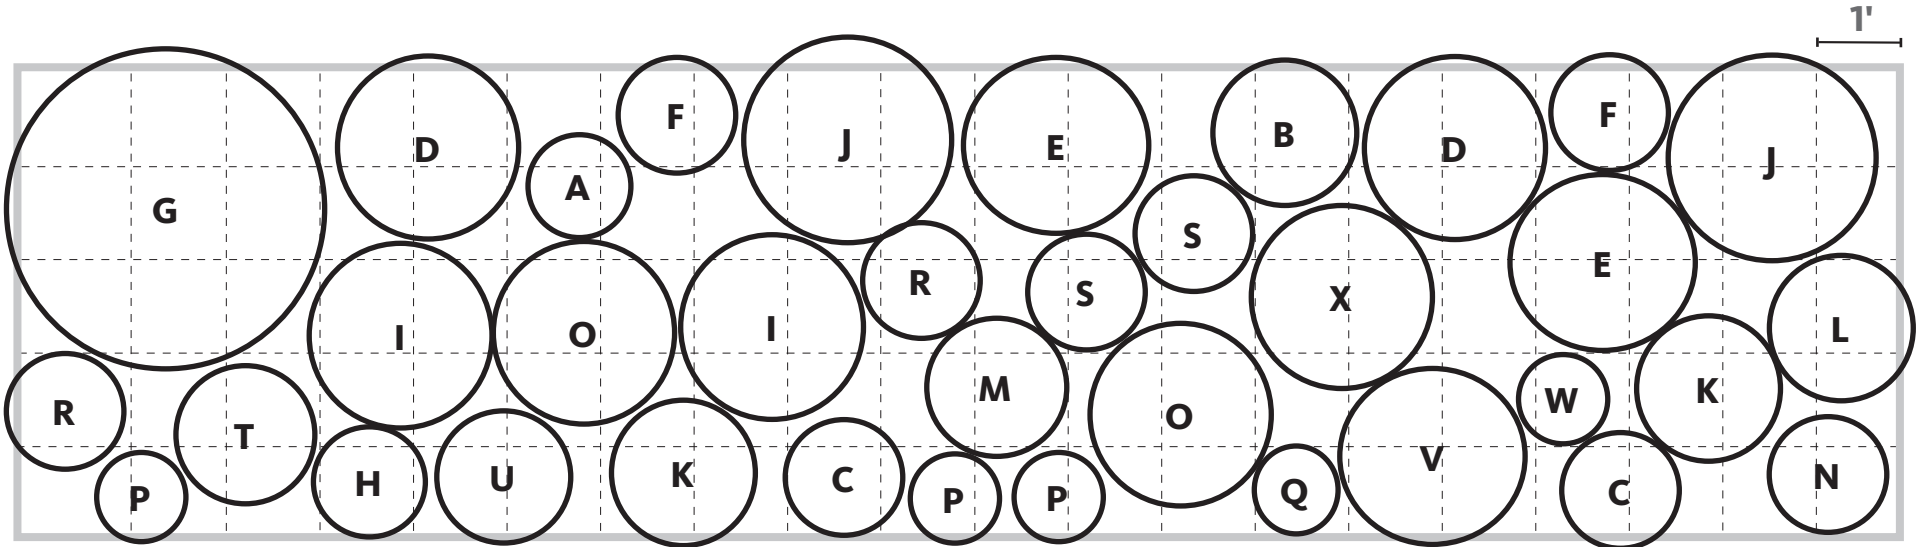

Deer Resistant Garden

5'x20' | 24 VARIETIES | 36 PLANTS

- | | | | |
|---|--|---|---|
| A Achillea Richard Nelson - ACRN (1) | G Miscanthus Morning Light - MIML (1) | M Centranthus Ruber - CERU (1) | S Echinops Ritro - ECRI (2) |
| B Anemone Max Vogel - ANMV (1) | H Gaillardia Goblin - GAGO (1) | N Cerastium Olympia - CEOL (1) | T Aurinia Summit Gold - AUSG (1) |
| C Pulmonaria Bertram Anderson - PUBA (2) | I Echinacea Glowing Dream - ECGD (2) | O Geranium Brookside - GEBR (2) | U Stachys Helen Von Stein - STVS (1) |
| D Solidago Fireworks - SOFI (2) | J Calamagrostis Avalanche - CAAV (2) | P Festuca Elijah's Blue - FEEB (3) | V Nepeta Snowflake - NESN (1) |
| E Perovskia Little Spire - PELS (2) | K Aquilegia Melba Higgins - AQMH (2) | Q Origanum Kent Beauty - ORKB (1) | W Potentilla Neumanianna - PONE (1) |
| F Monarda Colrain Red - MOCR (2) | L Agastache Blue Fortune - AGBF (1) | R Salvia Blue Hill - SABH (2) | X Echinacea Cheyenne Spirit Mix - ECCS (1) |

ALTERNATE ISLAND LAYOUT
7'x19'