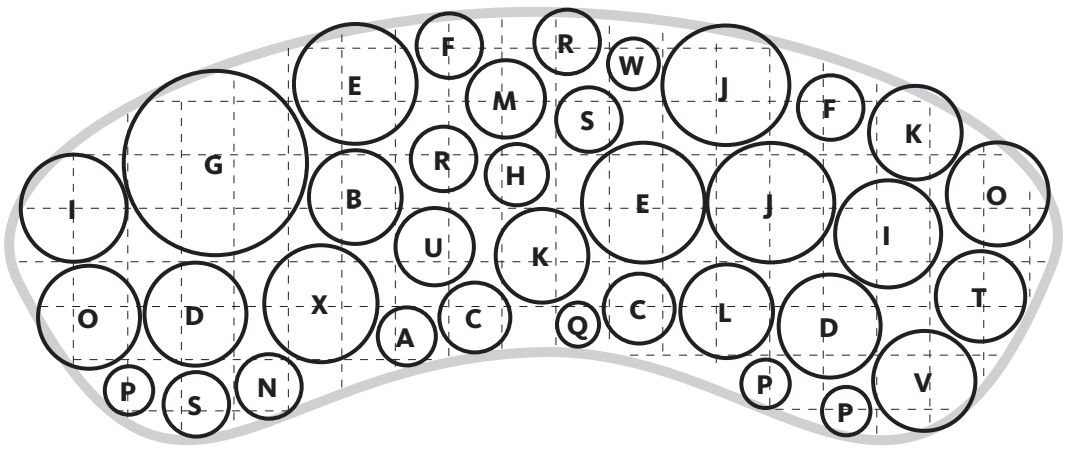

Deer Resistant Garden

5'x20' | 24 VARIETIES | 36 PLANTS

- | | | | |
|---|--|---|---|
| A Achillea Richard Nelson - ACRN (1) | G Miscanthus Morning Light - MIML (1) | M Centranthus Ruber - CERU (1) | S Echinops Ritro - ECRI (2) |
| B Anemone Max Vogel - ANMV (1) | H Gaillardia Goblin - GAGO (1) | N Cerastium Olympia - CEOL (1) | T Aurinia Summit Gold - AUSG (1) |
| C Pulmonaria Bertram Anderson - PUBA (2) | I Echinacea Glowing Dream - ECGD (2) | O Geranium Brookside - GEBR (2) | U Stachys Helen Von Stein - STVS (1) |
| D Solidago Fireworks - SOFI (2) | J Calamagrostis Avalanche - CAAV (2) | P Festuca Elijah's Blue - FEEB (3) | V Nepeta Snowflake - NESN (1) |
| E Perovskia Little Spire - PELS (2) | K Aquilegia Melba Higgins - AQMH (2) | Q Origanum Kent Beauty - ORKB (1) | W Potentilla Neumanianna - PONE (1) |
| F Monarda Colrain Red - MOCR (2) | L Agastache Blue Fortune - AGBF (1) | R Salvia Blue Hill - SABH (2) | X Echinacea Cheyenne Spirit Mix - ECCS (1) |

ALTERNATE ISLAND LAYOUT
7'x19'