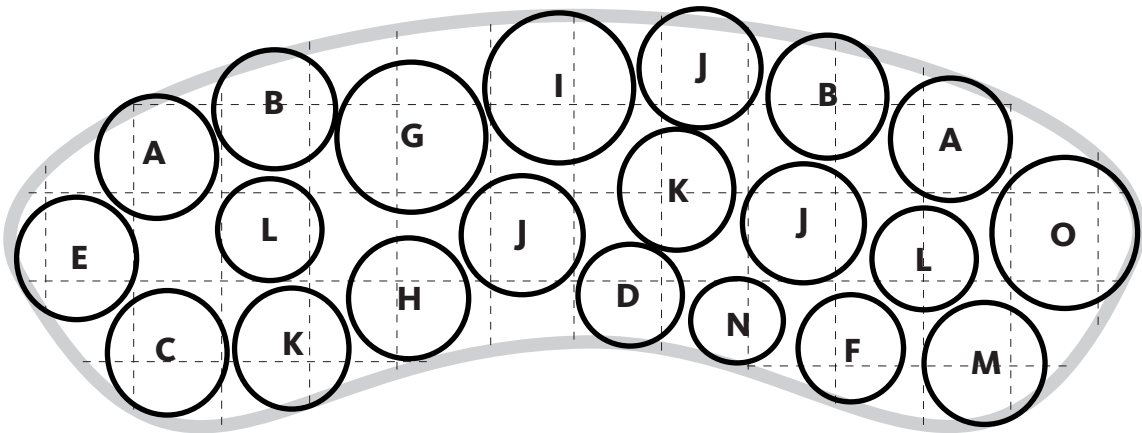

Cutting Garden

3'x14' | 15 VARIETIES | 21 PLANTS

- | | | |
|--|---|---|
| A Chrysanthemum Alaska - CSAL (2) | F Veronica Pink Marshmallow - VEPM (1) | K Salvia Caradonna - SACA (2) |
| B Echinacea Purpurea - ECPU (2) | G Achillea Coronation Gold - ACCG (1) | L Pyrethrum Mixed - PYMI (2) |
| C Rudbeckia Fulgida - RUFF (1) | H Coreopsis Ruby Frost - CORF (1) | M Echinacea Sombrero Lemon Yellow - ECSL (1) |
| D Campanula Superba - CAGL (1) | I Gypsophila Bristol Fairy - GYBF (1) | N Penstemon Rubycunda - PERC (1) |
| E Aster Eventide - ASEV (1) | J Campanula New Giant - CANG (3) | O Phlox Katherine - PHKA (1) |

ALTERNATE ISLAND LAYOUT
4'x13'