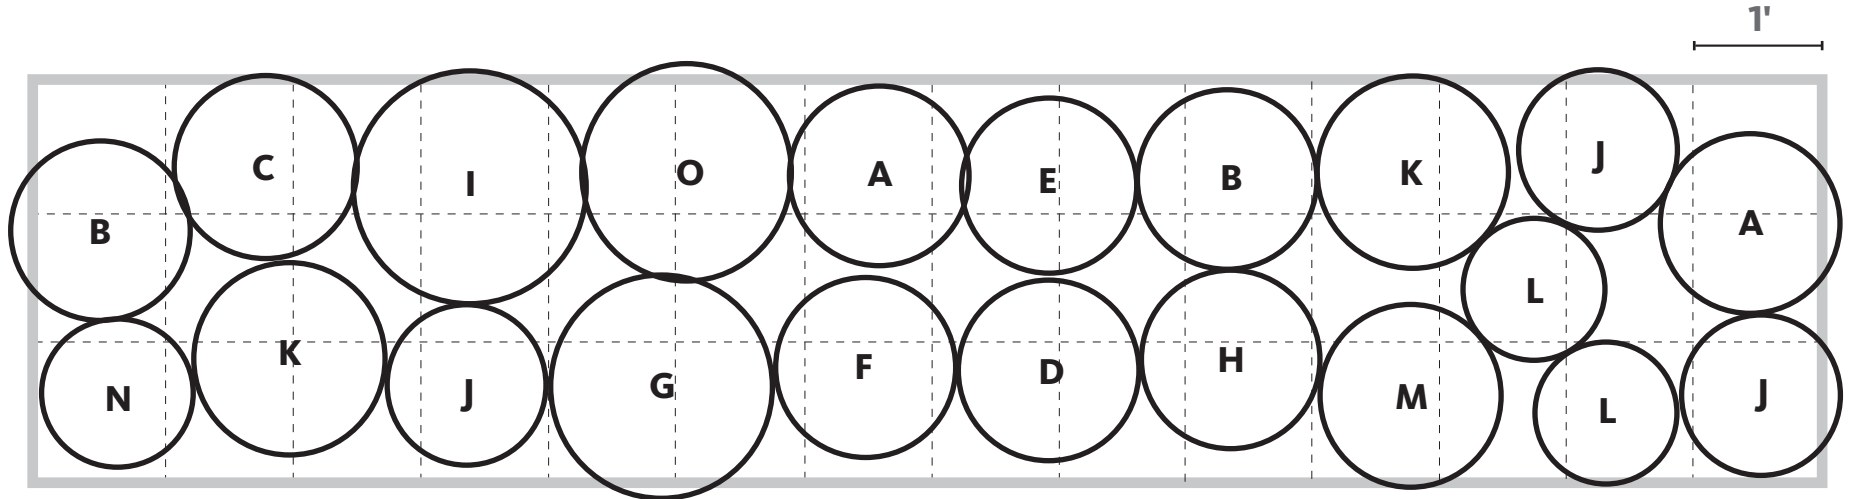

Cutting Garden

3'x14' | 15 VARIETIES | 21 PLANTS

- | | | |
|--|---|---|
| A Chrysanthemum Alaska - CSAL (2) | F Veronica Pink Marshmallow - VEPM (1) | K Salvia Caradonna - SACA (2) |
| B Echinacea Purpurea - ECPU (2) | G Achillea Coronation Gold - ACCG (1) | L Pyrethrum Mixed - PYMI (2) |
| C Rudbeckia Fulgida - RUFF (1) | H Coreopsis Ruby Frost - CORF (1) | M Echinacea Sombrero Lemon Yellow - ECSL (1) |
| D Campanula Superba - CAGL (1) | I Gypsophila Bristol Fairy - GYBF (1) | N Penstemon Rubycunda - PERC (1) |
| E Aster Eventide - ASEV (1) | J Campanula New Giant - CANG (3) | O Phlox Katherine - PHKA (1) |

ALTERNATE ISLAND LAYOUT
4'x13'