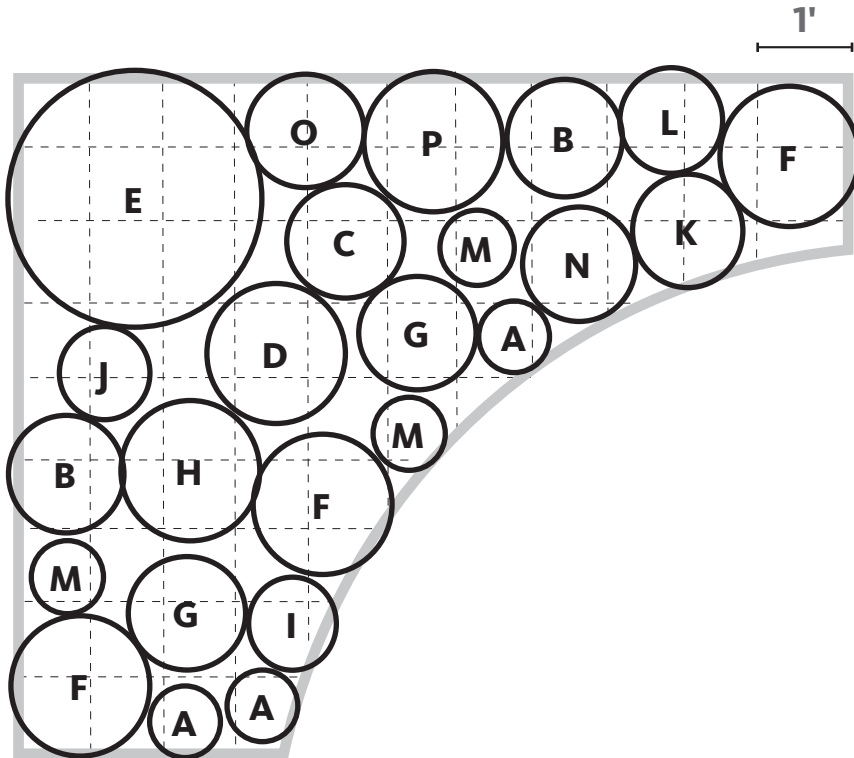

BLUESTONE[®]
PERENNIALS

Butterfly Garden

9'x11' | 16 VARIETIES | 24 PLANTS

- A** Phlox Sherwood Purple - PHSP (3)
- B** Achillea Coronation Gold - ACCG (2)
- C** Agastache Honey Bee Blue - AGHB (1)
- D** Buddleia Blue Chip Jr. - BUPL (1)
- E** Caryopteris Longwood Blue - CALO (1)
- F** Aster Aroma - ASAO (3)
- G** Coreopsis Early Sunrise - COES (2)
- H** Echinacea Hot Papaya - ECHP (1)
- I** Achillea Paprika - ACPP (1)
- J** Monarda Raspberry Wine - MORW (1)
- K** Allium Millenium - ALMI (1)
- L** Rudbeckia Goldsturm - RUGO (1)
- M** Sedum Brilliant - SEBR (3)
- N** Coreopsis Daybreak - CODA (1)
- O** Phlox David - PHDA (1)
- P** Asclepias Tuberosa - ASTU (1)