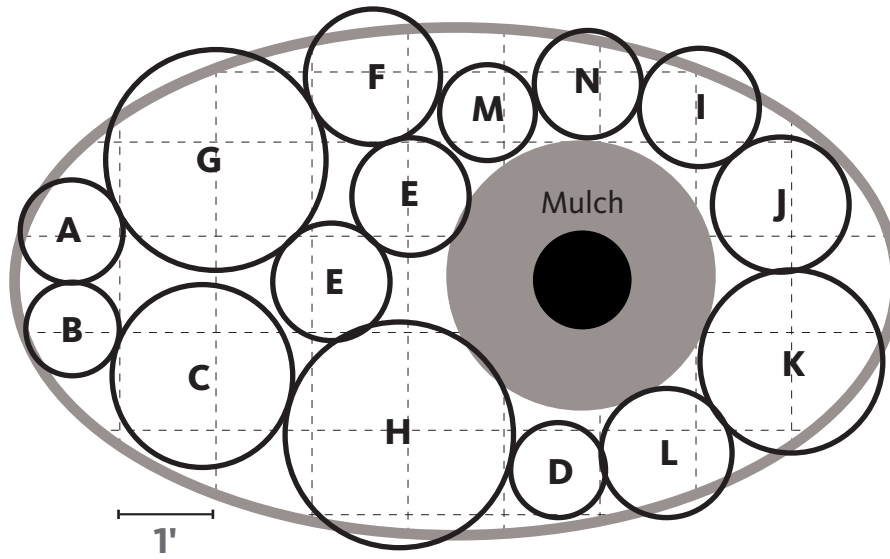

Under a Small Tree Garden

5'x9' | 14 VARIETIES | 15 PLANTS

- | | |
|---|--|
| A Campanula Poscharskyana - CAPO (1) | H Brunnera Alexander's Great - BRAG (1) |
| B Phlox Blue Ridge - PHBR (1) | I Phlox Blue Moon - PHBM (1) |
| C Hosta Old Glory - HOOG (1) | J Geranium Biokova Karmina - GEBK (1) |
| D Dianthus Firewitch - DIFW (1) | K Hosta Color Festival - HOCF (1) |
| E Bergenia Winterglow - BEWI (2) | L Lamium Aureum - LAAU (1) |
| F Heucherella Pink Fizz - HEFZ (1) | M Astilbe Pumila - ASPC (1) |
| G Dianthus Greystone - DIGR (1) | N Heuchera Sugar Berry - HSUBE (1) |