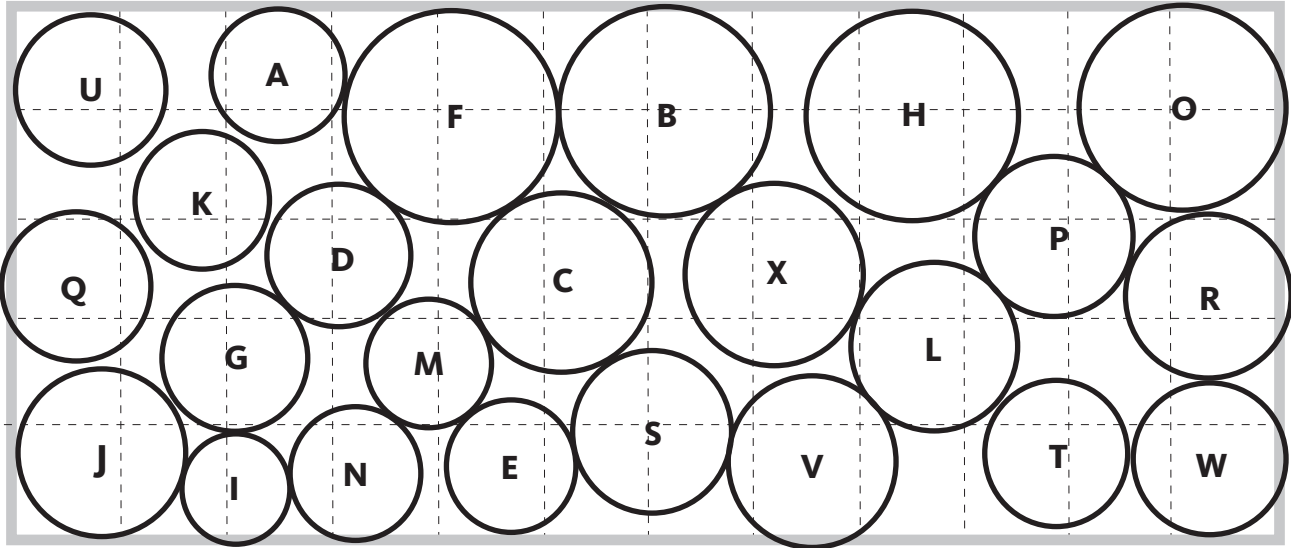

Starter Garden

5'x12' | 24 VARIETIES | 24 PLANTS

1'

- | | | |
|---|---|---|
| A Achillea Angel's Breath - ACAB (1) | I Aquilegia McKana Hybrids - AQHY (1) | Q Sedum Autumn Joy - SEAJ (1) |
| B Solidago Fireworks - SOFI (1) | J Geranium Alpenglow - GEAL (1) | R Rudbeckia Goldsturm - RUGO (1) |
| C Anemone Robustissima - ANRO (1) | K Kniphofia Redhot Popsicle - KNRP (1) | S Coreopsis Early Sunrise - COES (1) |
| D Echinacea Magnus - ECMA (1) | L Chrysanthemum Alaska - CSAL (1) | T Dianthus Frosty Fire - DIFF (1) |
| E Gaillardia Arizona Sun - GAAS (1) | M Campanula Blue Orb - CABL (1) | U Centaurea Montana - CEMO (1) |
| F Hemerocallis Baja - HEBAJ (1) | N Campanula Superba - CAGL (1) | V Aster Purple Dome - ASPD (1) |
| G Achillea Moonshine - ACOMO (1) | O Nepeta Six Hills Giant - NESH (1) | W Iberis Purity - IBPU (1) |
| H Achillea Angie - ACAN (1) | P Salvia East Friesland - SAEF (1) | X Iris Caesar's Brother - IRCB (1) |

ALTERNATE ISLAND LAYOUT
8'x11' OVAL