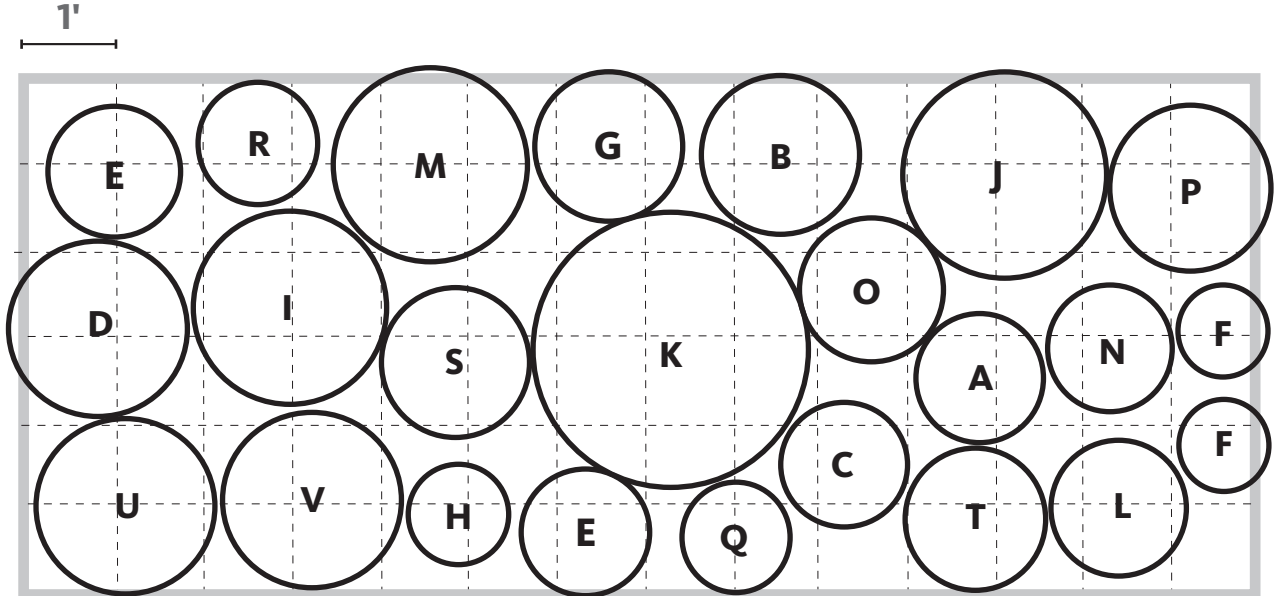

# Shade Garden

6'x14' | 19 VARIETIES | 24 PLANTS

- |   |  |  |
|---|--|--|
| <b>A</b> Aquilegia Dragonfly Hybrids - AQDH (1) | <b>H</b> Viola Etain - VIET (1)              | <b>P</b> Astilbe Montgomery - ASMO (1)       |
| <b>B</b> Astilbe Ostrich Plume - ASOP (1)       | <b>I</b> Hosta Great Expectations - HOGE (1) | <b>Q</b> Alchemilla Thriller - ALMO (1)      |
| <b>C</b> Brunnera Jack Frost - BRJF (1)         | <b>J</b> Hosta Happy Dayz - HOHD (1)         | <b>R</b> Lobelia Cardinalis - LOCA (1)       |
| <b>D</b> Helleborus Rome in Red - HRORE (1)     | <b>K</b> Hosta Blue Angel - HOBA (1)         | <b>S</b> Digitalis Mertonensis - DIME (1)    |
| <b>E</b> Lamium Pink Pewter - LAPP (2)          | <b>L</b> Heucherella Pink Fizz - HEFZ (1)    | <b>T</b> Heuchera Autumn Leaves - HEAL (1)   |
| <b>F</b> Phlox Home Fires - PHHF (2)            | <b>M</b> Chelone Hot Lips - CHHL (1)         | <b>U</b> Helleborus Flower Girl - HEFG (1)   |
| <b>G</b> Filipendula Flore Plena - FIFP (1)     | <b>N</b> Polemonium Purple Rain - POPU (1)   | <b>V</b> Helleborus Maid of Honor - HEMH (1) |
|   | <b>O</b> Tricyrtis Dark Beauty - TRDB (1)    |  |

## ISLAND LAYOUT | 6'x14'