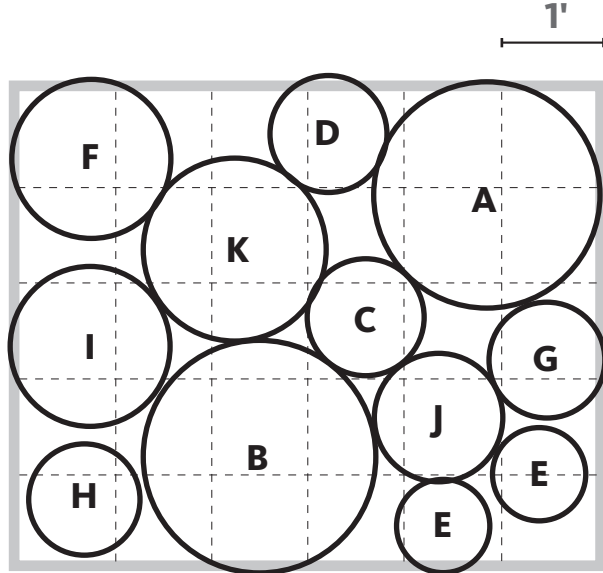

Expandable Garden Extension

5'x6' | 11 VARIETIES | 12 PLANTS

LEFT BOOKEND

RIGHT BOOKEND

- A Pennisetum Hameln - PEHA (1)
- B Veronica Tidal Pool - VETP (1)
- C Filipendula Flore Pleno - FIFP (1)
- D Anchusa Dropmore - ANDR (1)
- E Festuca Elijah's Blue - FEEB (2)
- F Helenium Dancing Flames - HEDF (1)
- G Sedum Blade Runner - SEBL (1)
- H Cerastium Olympia - CEOL (1)
- I Hemerocallis Siloam Double Classic - HEDC (1)
- J Salvia Rose Queen - SARQ (1)
- K Penstemon Mystica - PEMY (1)