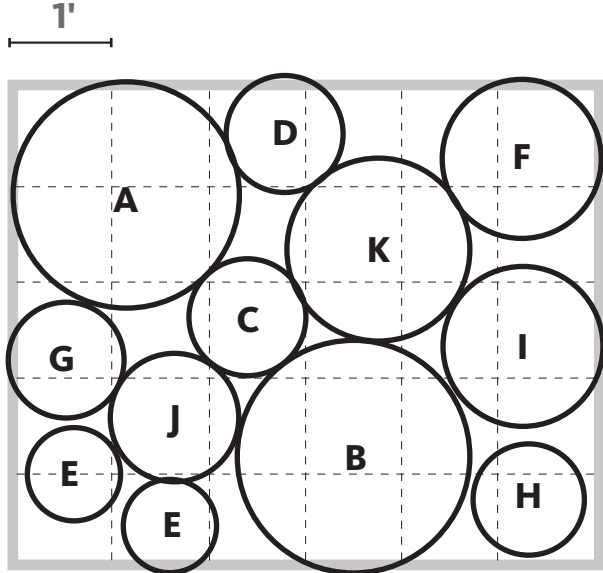

Expandable Garden Extension

5'x6' | 11 VARIETIES | 12 PLANTS

LEFT BOOKEND

RIGHT BOOKEND

- A Pennisetum Hameln - PEHA (1)
- B Veronica Tidal Pool - VETP (1)
- C Filipendula Flore Pleno - FIFP (1)
- D Anchusa Dropmore - ANDR (1)
- E Festuca Elijah's Blue - FEEB (2)
- F Helenium Dancing Flames - HEDF (1)
- G Sedum Blade Runner - SEBL (1)
- H Cerastium Olympia - CEOL (1)
- I Hemerocallis Siloam Double Classic - HEDC (1)
- J Salvia Rose Queen - SARQ (1)
- K Penstemon Mystica - PEMY (1)