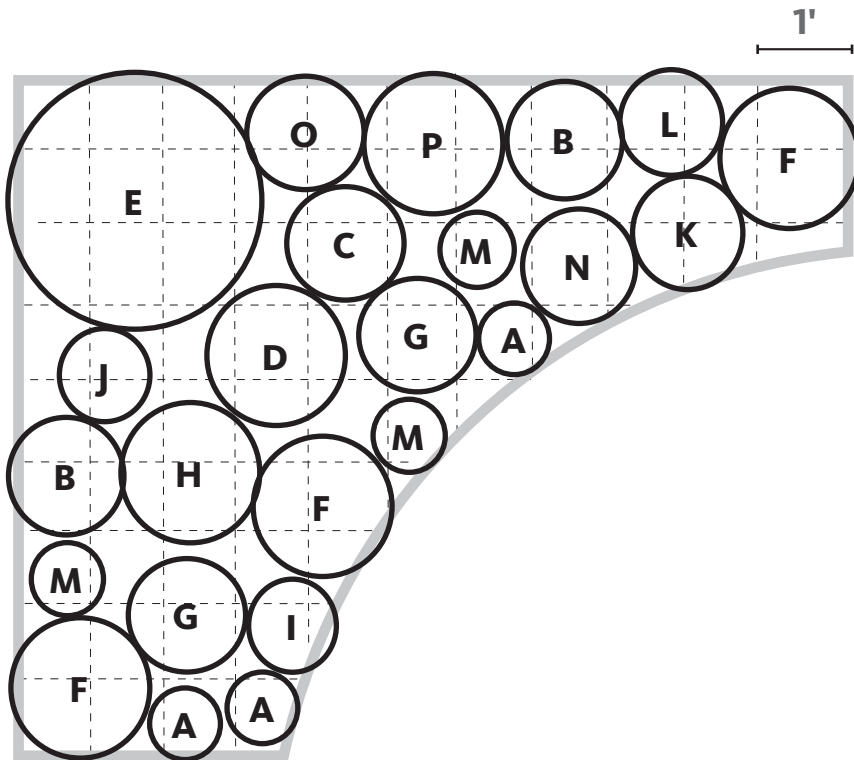

# Butterfly Garden

9'x11' | 16 VARIETIES | 24 PLANTS

- A** Phlox Sherwood Purple - PHSP (3)
- B** Achillea Coronation Gold - ACCG (2)
- C** Agastache Honey Bee Blue - AGHB (1)
- D** Buddleia Blue Chip Jr. - BUBL (1)
- E** Caryopteris Longwood Blue - CALO (1)
- F** Aster Aroma - ASAO (3)
- G** Coreopsis Early Sunrise - COES (2)
- H** Echinacea Hot Papaya - ECHP (1)
- I** Achillea Paprika - ACPP (1)
- J** Monarda Raspberry Wine - MORW (1)
- K** Allium Millenium - ALMI (1)
- L** Rudbeckia Goldsturm - RUGO (1)
- M** Sedum Brilliant - SEBR (3)
- N** Coreopsis Daybreak - CODA (1)
- O** Phlox David - PHDA (1)
- P** Asclepias Tuberosa - ASTU (1)