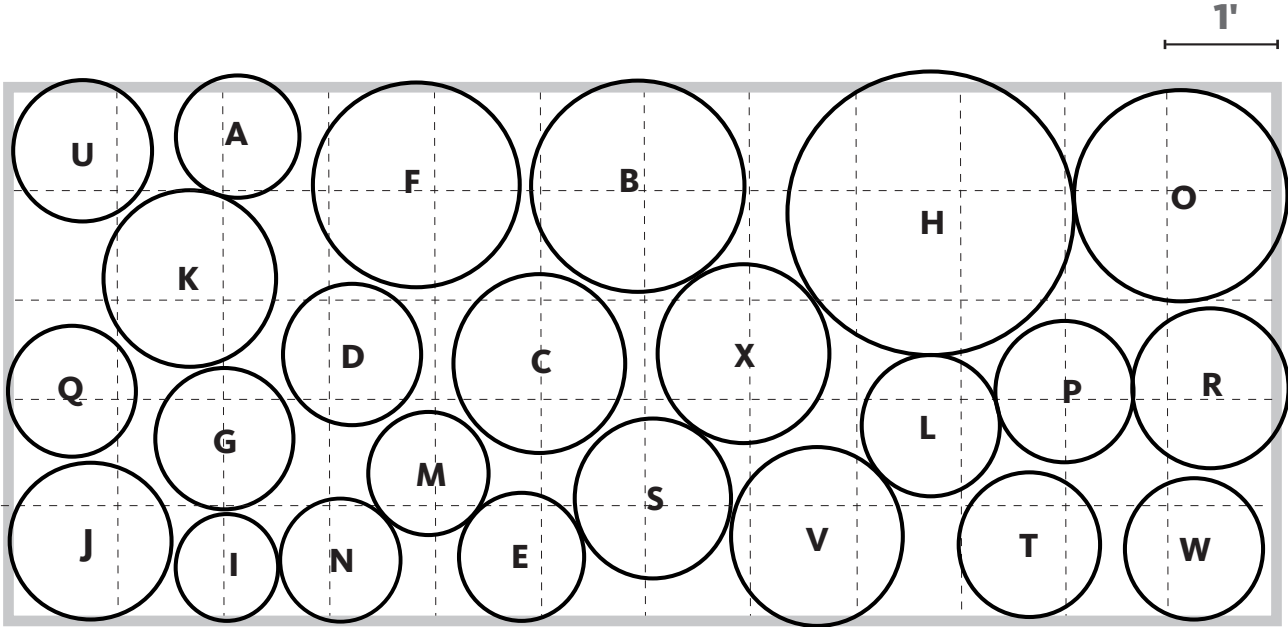

Starter Garden

5'x12' | 24 VARIETIES | 24 PLANTS

- | | | |
|---|--|---|
| A Achillea Angel's Breath - ACAB (1) | I Aquilegia McKana Hybrids - AQHY (1) | R Rudbeckia Goldsturm - RUGO (1) |
| B Solidago Fireworks - SOFI (1) | J Geranium Alpenglöw - GEAL (1) | S Coreopsis Early Sunrise - COES (1) |
| C Anemone Robustissima - ANRO (1) | K Kniphofia Fire Dance - KNFD (1) | T Dianthus Frosty Fire - DIFF (1) |
| D Echinacea Magnus - ECMA (1) | L Chrysanthemum Alaska - CSAL (1) | U Centaurea Montana - CEMO (1) |
| E Gaillardia Arizona Sun - GAAS (1) | M Campanula Blue Orb - CABL (1) | V Aster Purple Dome - ASPD (1) |
| F Hemerocallis Barbara Mitchell - HEBA (1) | N Campanula Superba - CAGL (1) | W Iberis Purity - IBPU (1) |
| G Achillea Moonshine - ACOMO (1) | O Nepeta Six Hills Giant - NESH (1) | X Iris Caesar's Brother - IRCB (1) |
| H Achillea Terra Cotta - ACTC (1) | P Salvia East Friesland - SAEF (1) | |
| | Q Sedum Autumn Joy - SEAJ (1) | |

**ALTERNATE ISLAND LAYOUT
8'x11' OVAL**