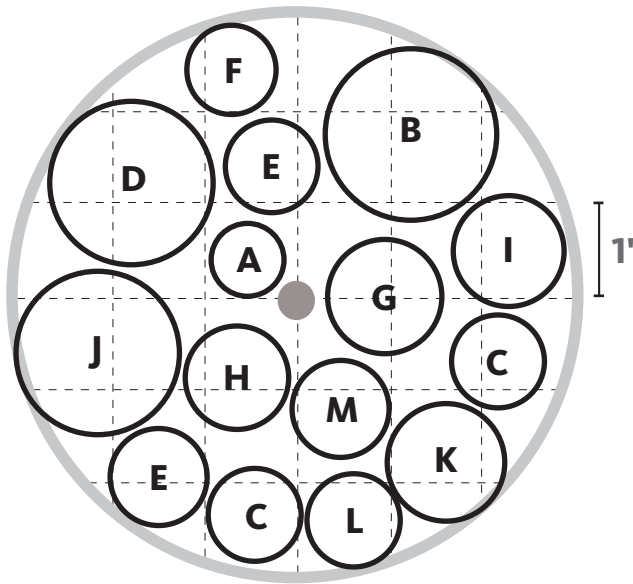

Lamp Post Garden

6' ROUND | 13 VARIETIES | 15 PLANTS

- A** Clematis Kilian Donahue - CLKI (1)
- B** Phlox sub. Apple Blossom - PHAB (1)
- C** Dianthus Raspberry Surprise - DIRS (2)
- D** Aster Purple Dome - ASPD (1)
- E** Veronica Venice Blue - VEVB (2)
- F** Thymus serph. Coccineum - THSE (1)
- G** Chrysanthemum Becky - CSBE (1)
- H** Coreopsis Galaxy - COGA (1)
- I** Salvia Lubeca - SALU (1)
- J** Campanula Birch Hybrid - CABH (1)
- K** Sedum Firecracker - SEFI (1)
- L** Armeria Bloodstone - ARBL (1)
- M** Aquilegia Melba Higgins - AQMH (1)