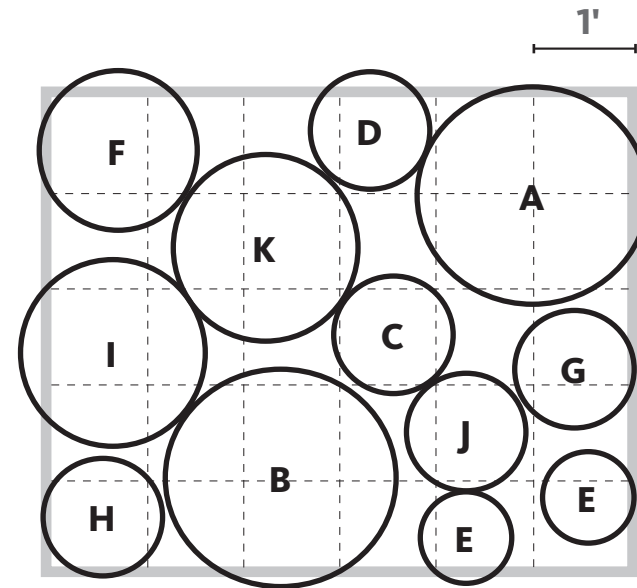

Expandable Garden Extension

5'x6' | 11 VARIETIES | 12 PLANTS

LEFT BOOKEND

RIGHT BOOKEND

- A** Pennisetum Hameln - PEHA (1)
- B** Veronica Tidal Pool - VETP (1)
- C** Filipendula Flore Pleno - FIFP (1)
- D** Anchusa Dropmore - ANDR (1)
- E** Festuca Elijah's Blue - FEEB (2)
- F** Helenium Dancing Flames - HEDF (1)
- G** Sedum Blade Runner - SEBL (1)
- H** Cerastium Olympia - CEOL (1)
- I** Hemerocallis Barbara Mitchell - HEBA (1)
- J** Salvia Rose Queen - SARQ (1)
- K** Penstemon Mystica - PEMY (1)