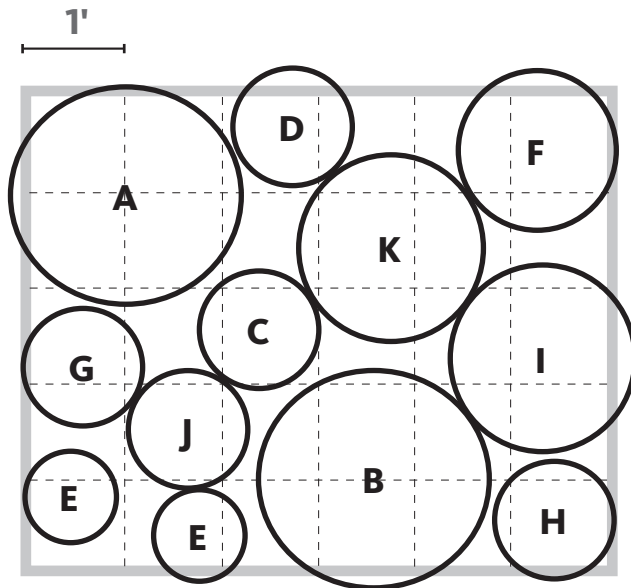

Expandable Garden Extension

5'x6' | 11 VARIETIES | 12 PLANTS

LEFT BOOKEND

RIGHT BOOKEND

- A** Pennisetum Hameln - PEHA (1)
- B** Veronica Tidal Pool - VETP (1)
- C** Filipendula Flore Pleno - FIFP (1)
- D** Anchusa Dropmore - ANDR (1)
- E** Festuca Elijah's Blue - FEEB (2)
- F** Helenium Dancing Flames - HEDF (1)
- G** Sedum Blade Runner - SEBL (1)
- H** Cerastium Olympia - CEOL (1)
- I** Hemerocallis Barbara Mitchell - HEBA (1)
- J** Salvia Rose Queen - SARQ (1)
- K** Penstemon Mystica - PEMY (1)