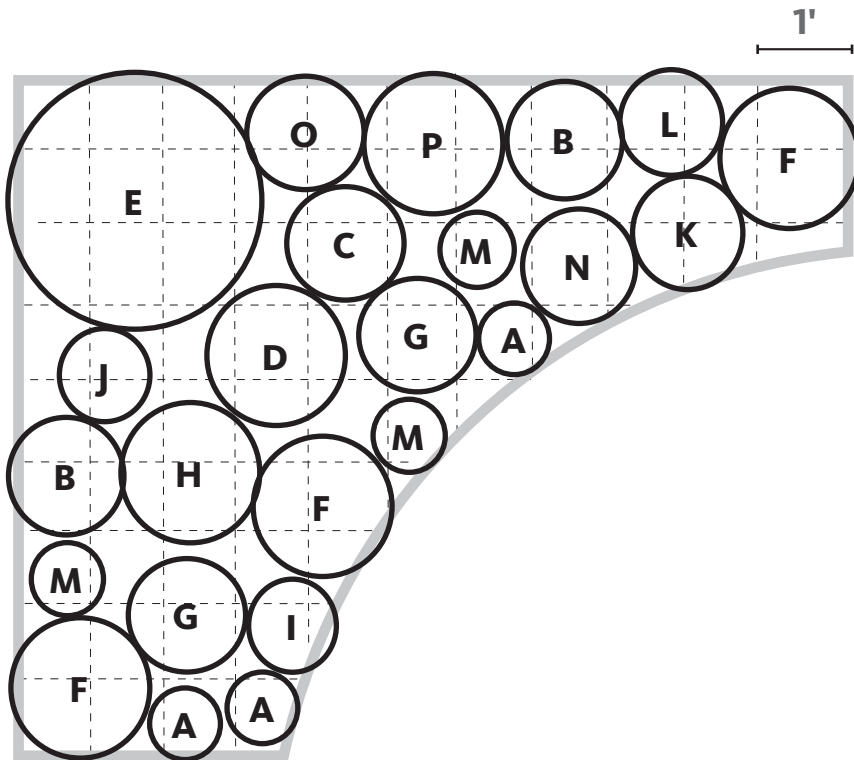

# Butterfly Garden

9'x11' | 16 VARIETIES | 24 PLANTS

- A** Phlox Sherwood Purple - PHSP (3)
- B** Achillea Coronation Gold - ACCG (2)
- C** Agastache Honey Bee Blue - AGHB (1)
- D** Buddleia Blue Chip Jr. - BUBL (1)
- E** Caryopteris Longwood Blue - CALO (1)
- F** Aster Aroma - ASAO (3)
- G** Coreopsis Early Sunrise - COES (2)
- H** Echinacea Hot Papaya - ECHP (1)
- I** Achillea Paprika - ACPP (1)
- J** Monarda Raspberry Wine - MORW (1)
- K** Origanum Rosenkuppel - ORRO (1)
- L** Rudbeckia Goldsturm - RUGO (1)
- M** Sedum Brilliant - SEBR (3)
- N** Coreopsis Daybreak - CODA (1)
- O** Phlox David - PHDA (1)
- P** Asclepias Tuberosa - ASTU (1)