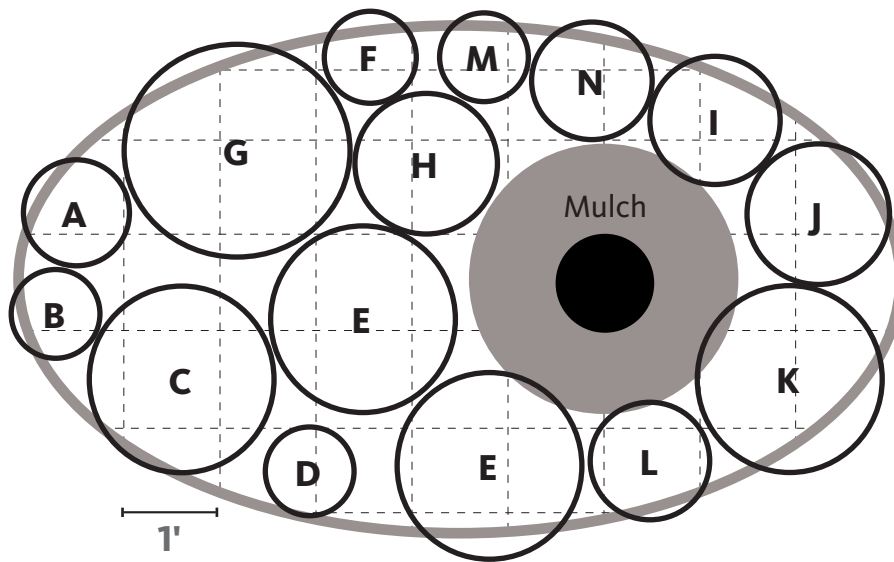

# Under a Small Tree Garden

5'x9' | 14 VARIETIES | 15 PLANTS

- |   |   |
|---|---|
| <b>A</b> Campanula Poscharskyana - CAPO (1) | <b>H</b> Prunella Summer Daze - PRSD (1)      |
| <b>B</b> Phlox Blue Ridge - PHBR (1)        | <b>I</b> Phlox Blue Moon - PHBM (1)           |
| <b>C</b> Hosta Old Glory - HOOG (1)         | <b>J</b> Geranium Biokova Karmina - GEBK (1)  |
| <b>D</b> Dianthus Firewitch - DIFW (1)      | <b>K</b> Hosta Color Festival - HOCF (1)      |
| <b>E</b> Brunnera Diane's Gold - BRDG (2)   | <b>L</b> Lamium Golden Anniversary - LAGN (1) |
| <b>F</b> Heucherella Rosalie - HERO (1)     | <b>M</b> Astilbe Pumila - ASPC (1)            |
| <b>G</b> Dianthus Greystone - DIGR (1)      | <b>N</b> Heuchera Rio - HERI (1)              |