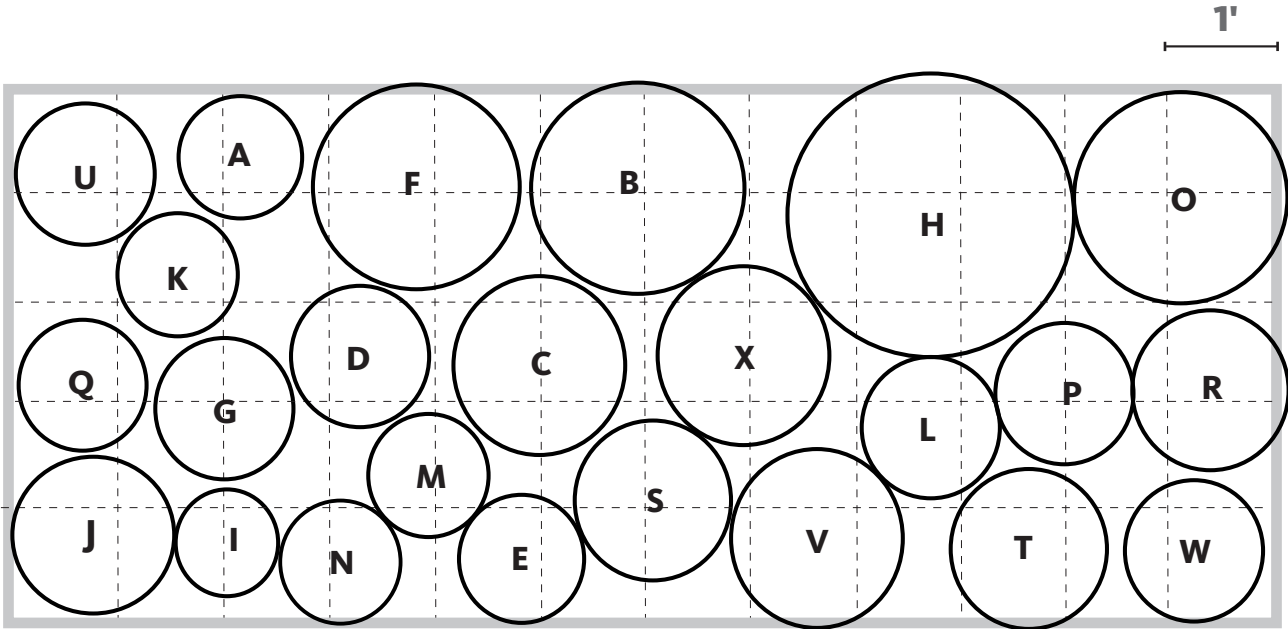

Starter Garden

5'x12' | 24 VARIETIES | 24 PLANTS

- | | | |
|---|--|---|
| A Achillea Angel's Breath - ACAB (1) | I Aquilegia McKana Hybrids - AQHY (1) | R Rudbeckia Goldsturm - RUGO (1) |
| B Solidago Fireworks - SOFI (1) | J Geranium Alpenglow - GEAL (1) | S Coreopsis Early Sunrise - COES (1) |
| C Anemone Robustissima - ANRO (1) | K Kniphofia Red Hot Popsicle - KNRP (1) | T Dianthus First Love - DIFV (1) |
| D Echinacea Magnus - ECMA (1) | L Chrysanthemum Alaska - CSAL (1) | U Centaurea Montana - CEMO (1) |
| E Gaillardia Arizona Sun - GAAS (1) | M Campanula Blue Orb - CABL (1) | V Aster Purple Dome - ASPD (1) |
| F Hemerocallis Barbara Mitchell - HEBA (1) | N Campanula Superba - CAGL (1) | W Iberis Purity - IBPU (1) |
| G Achillea Moonshine - ACOMO (1) | O Nepeta Six Hills Giant - NESH (1) | X Iris Caesar's Brother - IRCB (1) |
| H Achillea Terra Cotta - ACTC (1) | P Salvia East Friesland - SAEF (1) | |
| | Q Sedum Autumn Joy - SEAJ (1) | |

**ALTERNATE ISLAND LAYOUT
8'x11' OVAL**