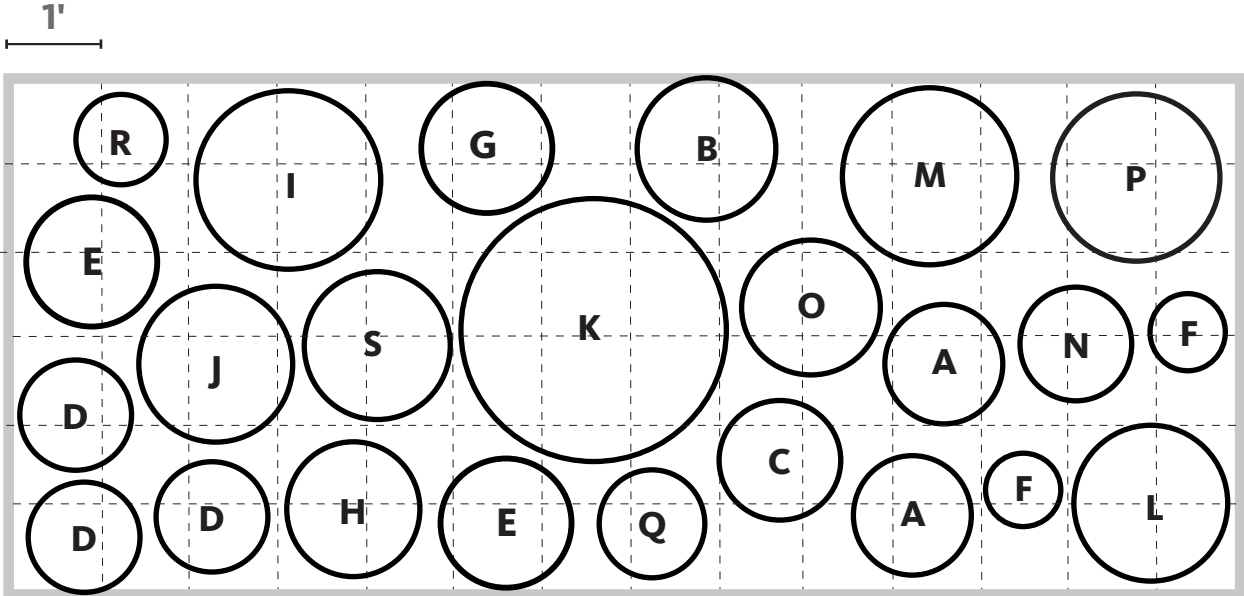

Shade Garden

6'x14' | 19 VARIETIES | 24 PLANTS

- | | | |
|---|--|--|
| A Aquilegia Dragonfly Hybrids - AQDH (2) | G Filipendula Flore Plena - FIFP (1) | M Hosta Guacamole - HOGU (1) |
| B Astilbe Ostrich Plume - ASOP (1) | H Polemium Touch of Class - POTC (1) | N Polemonium Purple Rain - POPU (1) |
| C Brunnera Jack Frost - BRJF (1) | I Hosta Great Expectations - HOGE (1) | O Tricyrtis Dark Beauty - TRDB (1) |
| D Carex Ice Dance - CAID (3) | J Hosta Remember Me - HORM (1) | P Astilbe Montgomery - ASMO (1) |
| E Lamium Pink Pewter - LAPP (2) | K Hosta Blue Angel - HOBA (1) | Q Alchemilla Thriller - ALMO (1) |
| F Phlox Home Fires - PHHF (2) | L Hosta Raspberry Sundae - HORB(1) | R Lobelia Cardinalis - LOCA (1) |
| | | S Digitalis Mertonensis - DIME (1) |

ISLAND LAYOUT | 6'x14'