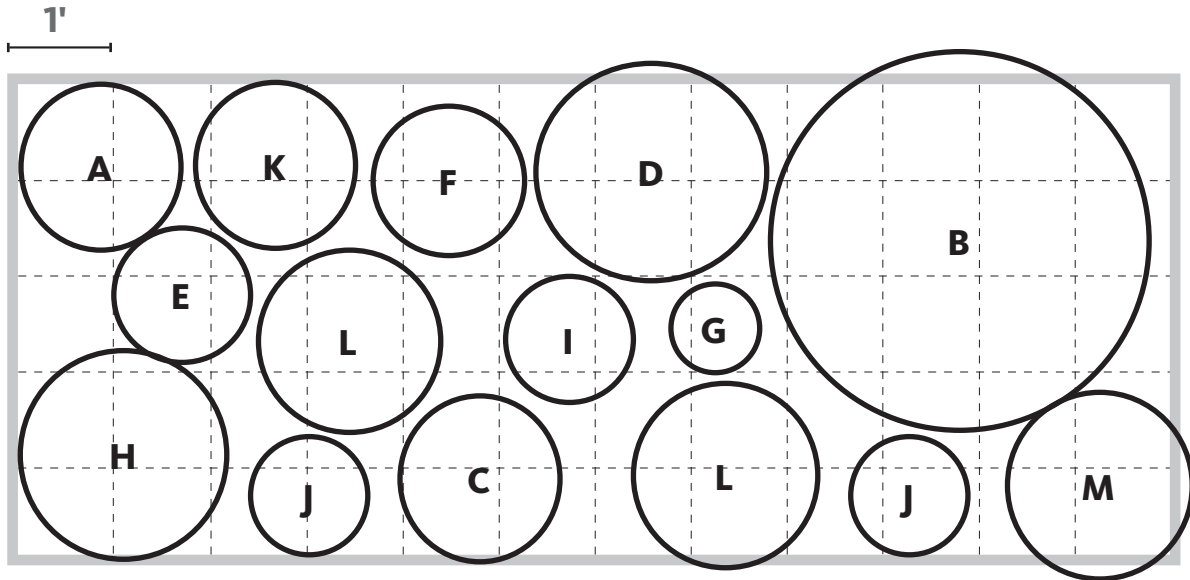

Pollinator Garden

5'x12' | 13 VARIETIES | 15 PLANTS

- A** Anemone Robustissima - ANRO (1)
- B** Baptisia Purple Smoke - BAPS (1)
- C** Saponaria Ocyroides - SAOC (1)
- D** Perovskia Atriplicifolia - PEAT (1)
- E** Penstemon Rubycunda - PERC (1)
- F** Rudbeckia Fulgida - RUFF (1)
- G** Agastache Raspberry Daquiri - AGRD (1)
- H** Nepeta Purrsian Blue - NEPB (1)
- I** Physostegia Miss Manners - PHMM (1)
- J** Calamintha Nepeta - CANE (2)
- K** Gaura Whirling Butterflies - GAWB (1)
- L** Prunella Freeland Blue - PRFB (2)
- M** Helianthus Table Mountain - HETM (1)

GARDEN ISLAND LAYOUT | 6'x12'