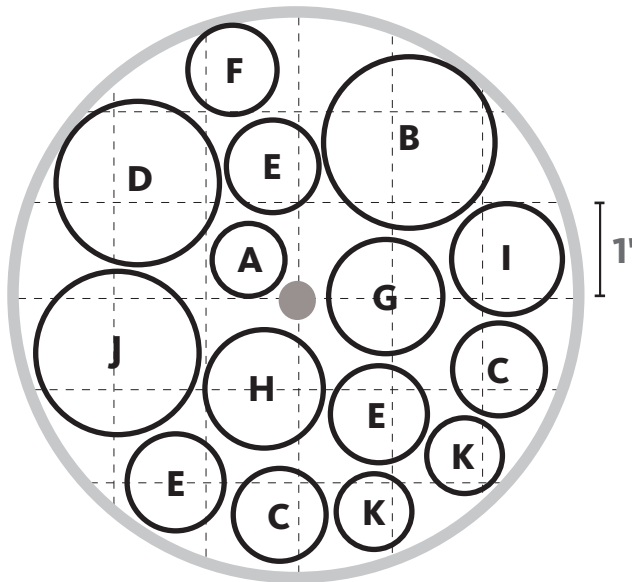

Lamp Post Garden

6' ROUND | 11 VARIETIES | 15 PLANTS

- A Clematis Kilian Donahue - CLKI (1)
- B Phlox sub. Scarlet Flame - PHSF (1)
- C Dianthus Raspberry Surprise - DIRS (2)
- D Aster Purple Dome - ASPD (1)
- E Veronica Venice Blue - VEVB (3)
- F Thymus serph. Coccineum - THSE (1)
- G Chrysanthemum Becky - CSBE (1)
- H Coreopsis Domino - CODO (1)
- I Salvia Lubeca - SALU (1)
- J Campanula Birch Hybrid - CABH (1)
- K Armeria Ballerina Red - ARRE (2)