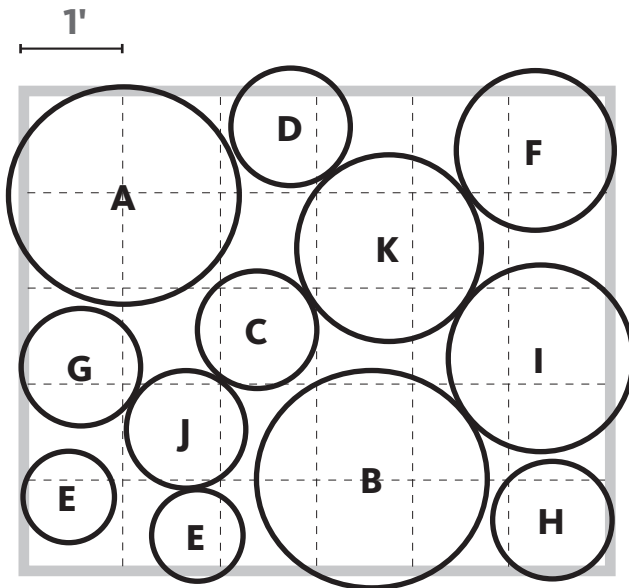

# Expandable Garden Extension

5'x6' | 11 VARIETIES | 12 PLANTS

**LEFT BOOKEND**

**RIGHT BOOKEND**

- A** Pennisetum Hameln - PEHA (1)
- B** Veronica Tidal Pool - VETP (1)
- C** Filipendula Flore Pleno - FIFP (1)
- D** Anchusa Dropmore - ANDR (1)
- E** Festuca Elijah's Blue - FEEB (2)
- F** Helenium Dancing Flames - HEDF (1)
- G** Sedum Blade Runner - SEBL (1)
- H** Cerastium Olympia - CEOL (1)
- I** Hemerocallis Barbara Mitchell - HEBA (1)
- J** Salvia Rose Queen - SARQ (1)
- K** Penstemon Mystica - PEMY (1)