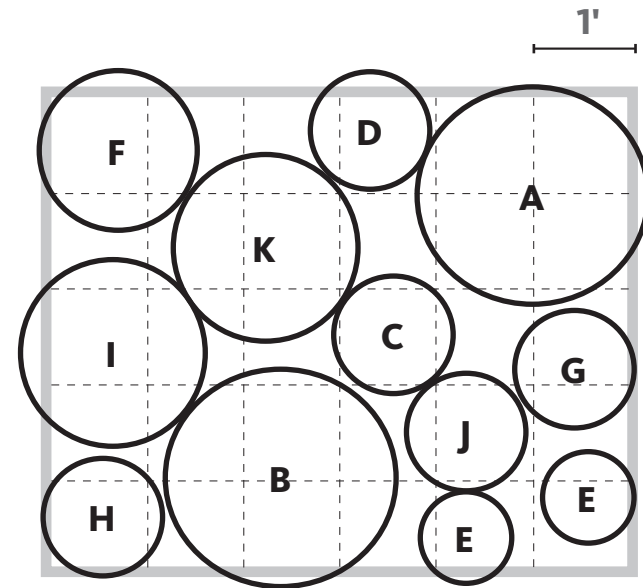

# Expandable Garden Extension

5'x6' | 11 VARIETIES | 12 PLANTS

**LEFT BOOKEND**

**RIGHT BOOKEND**

- A** Pennisetum Hameln - PEHA (1)
- B** Veronica Tidal Pool - VETP (1)
- C** Filipendula Flore Pleno - FIFP (1)
- D** Anchusa Dropmore - ANDR (1)
- E** Festuca Elijah's Blue - FEEB (2)
- F** Helenium Dancing Flames - HEDF (1)
- G** Sedum Blade Runner - SEBL (1)
- H** Cerastium Olympia - CEOL (1)
- I** Hemerocallis Barbara Mitchell - HEBA (1)
- J** Salvia Rose Queen - SARQ (1)
- K** Penstemon Mystica - PEMY (1)