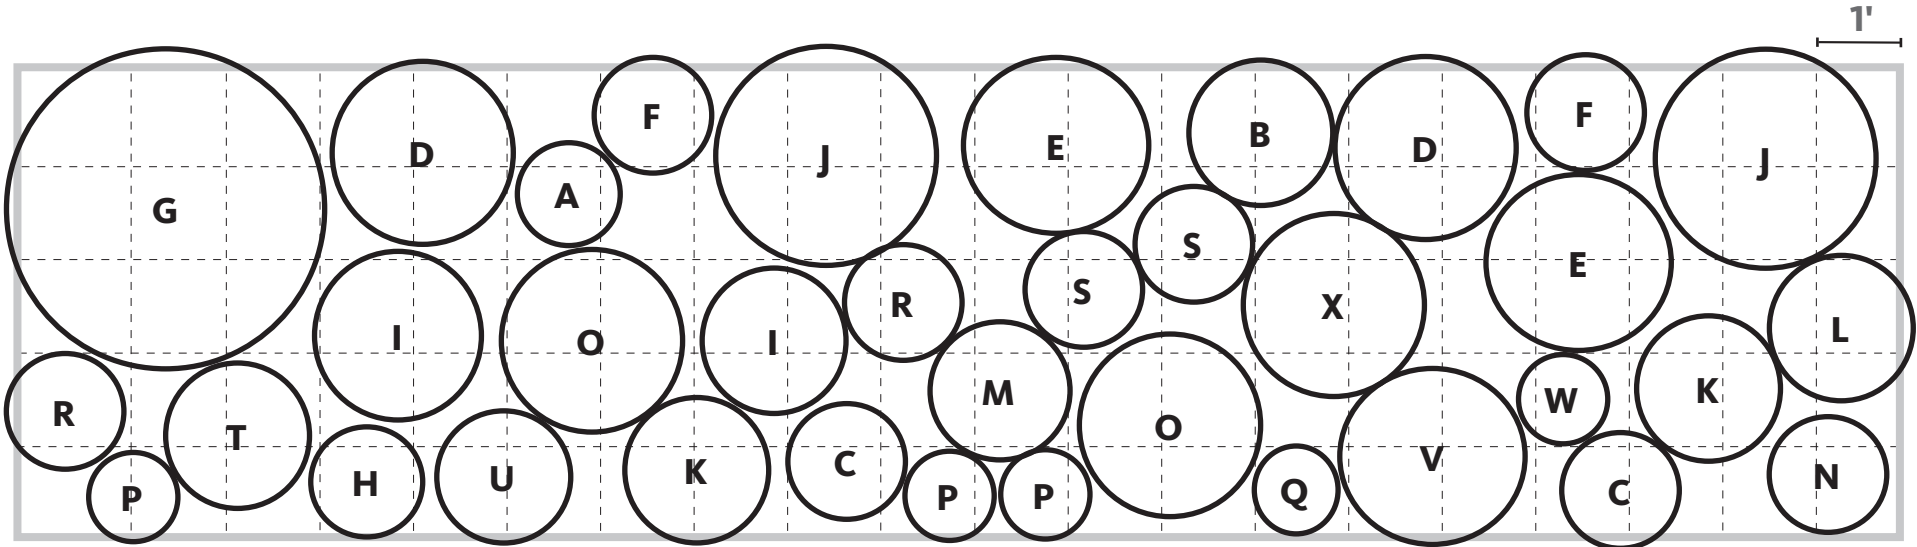

Deer Resistant Garden

5'x20' | 24 VARIETIES | 36 PLANTS

- | | | | |
|---|--|--|---|
| A Achillea Richard Nelson - ACRN (1) | G Miscanthus Morning Light - MIML (1) | M Centranthus Ruber - CERU (1) | S Echinops Ritro - ECRI (2) |
| B Anemone Alice - ANAL (1) | H Gaillardia Goblin - GAGO (1) | N Cerastium Olympia - CEOL (1) | T Alyssum Gold Dust - ALGD (1) |
| C Pulmonaria Bertram Anderson - PUBA (2) | I Echinacea Bubble Gum - ECBU (2) | O Geranium Brookside - GEBR (2) | U Stachys Helen Von Stein - STVS (1) |
| D Solidago Fireworks - SOFI (2) | J Calamagrostis Brachytricha - CABR (2) | P Festuca Glauca - FEGL (3) | V Nepeta Snowflake - NESN (1) |
| E Perovskia Little Spire - PELS (2) | K Aquilegia Biedermeier - AQBI (2) | Q Origanum Kent Beauty - ORKB (1) | W Potentilla Neumanianna - PONE (1) |
| F Monarda Cambridge Scarlet - MOCS (2) | L Agastache Blue Fortune - AGBF (1) | R Salvia Blue Hill - SABH (2) | X Echinacea Cheyenne Spirit Mix - ECCS (1) |

ALTERNATE ISLAND LAYOUT
7'x19'