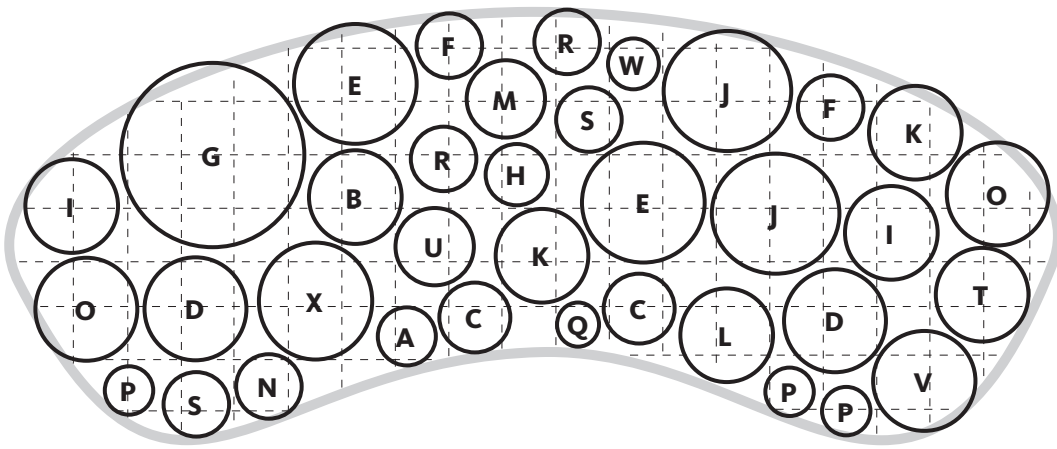

Deer Resistant Garden

5'x20' | 24 VARIETIES | 36 PLANTS

- | | | | |
|---|--|--|---|
| A Achillea Richard Nelson - ACRN (1) | G Miscanthus Morning Light - MIML (1) | M Centranthus Ruber - CERU (1) | S Echinops Ritro - ECRI (2) |
| B Anemone Alice - ANAL (1) | H Gaillardia Goblin - GAGO (1) | N Cerastium Olympia - CEOL (1) | T Alyssum Gold Dust - ALGD (1) |
| C Pulmonaria Bertram Anderson - PUBA (2) | I Echinacea Bubble Gum - ECBU (2) | O Geranium Brookside - GEBR (2) | U Stachys Helen Von Stein - STVS (1) |
| D Solidago Fireworks - SOFI (2) | J Calamagrostis Brachytricha - CABR (2) | P Festuca Glauca - FEGL (3) | V Nepeta Snowflake - NESN (1) |
| E Perovskia Little Spire - PELS (2) | K Aquilegia Biedermeier - AQBI (2) | Q Origanum Kent Beauty - ORKB (1) | W Potentilla Neumanianna - PONE (1) |
| F Monarda Cambridge Scarlet - MOCS (2) | L Agastache Blue Fortune - AGBF (1) | R Salvia Blue Hill - SABH (2) | X Echinacea Cheyenne Spirit Mix - ECCS (1) |

ALTERNATE ISLAND LAYOUT
7'x19'