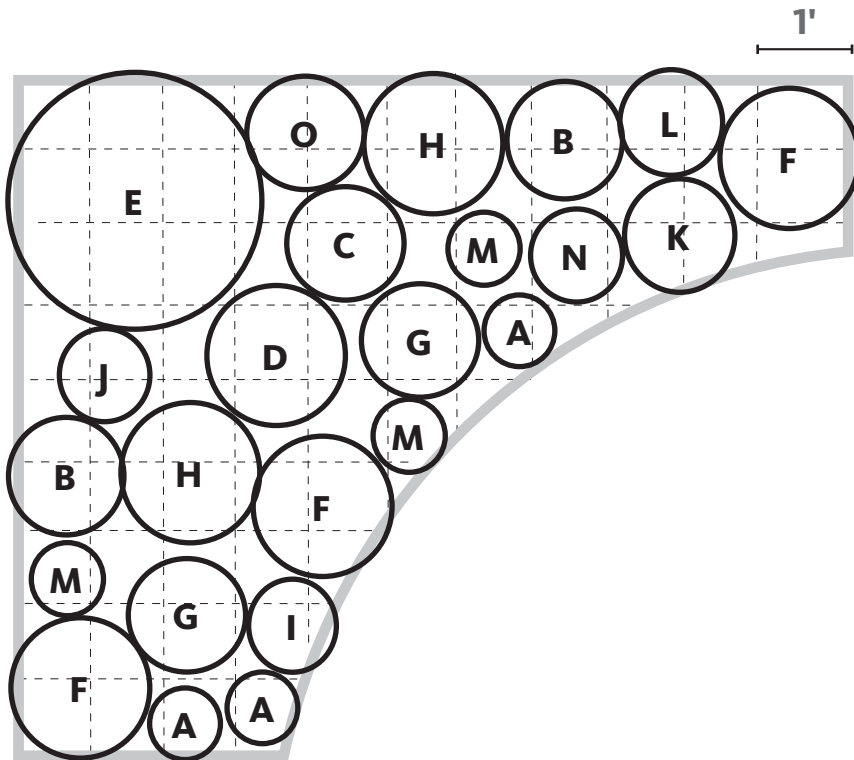

BLUESTONE[®]
PERENNIALS

Butterfly Garden

9'x11' | 15 VARIETIES | 24 PLANTS

- A** Phlox Sherwood Purple - PHSP (3)
- B** Achillea Coronation Gold - ACCG (2)
- C** Agastache Honey Bee Blue - AGHB (1)
- D** Buddleia Blue Chip Jr. - BUBL (1)
- E** Caryopteris Longwood Blue - CALO (1)
- F** Aster Aroma - ASAO (3)
- G** Coreopsis Early Sunrise - COES (2)
- H** Echinacea Hot Papaya - ECHP (2)
- I** Achillea Paprika - ACPP (1)
- J** Monarda Raspberry Wine - MORW (1)
- K** Origanum Rosenkuppel - ORRO (1)
- L** Rudbeckia Goldsturm - RUGO (1)
- M** Sedum Brilliant - SEBR (3)
- N** Gaillardia Burgundy - GABU (1)
- O** Phlox David - PHDA (1)